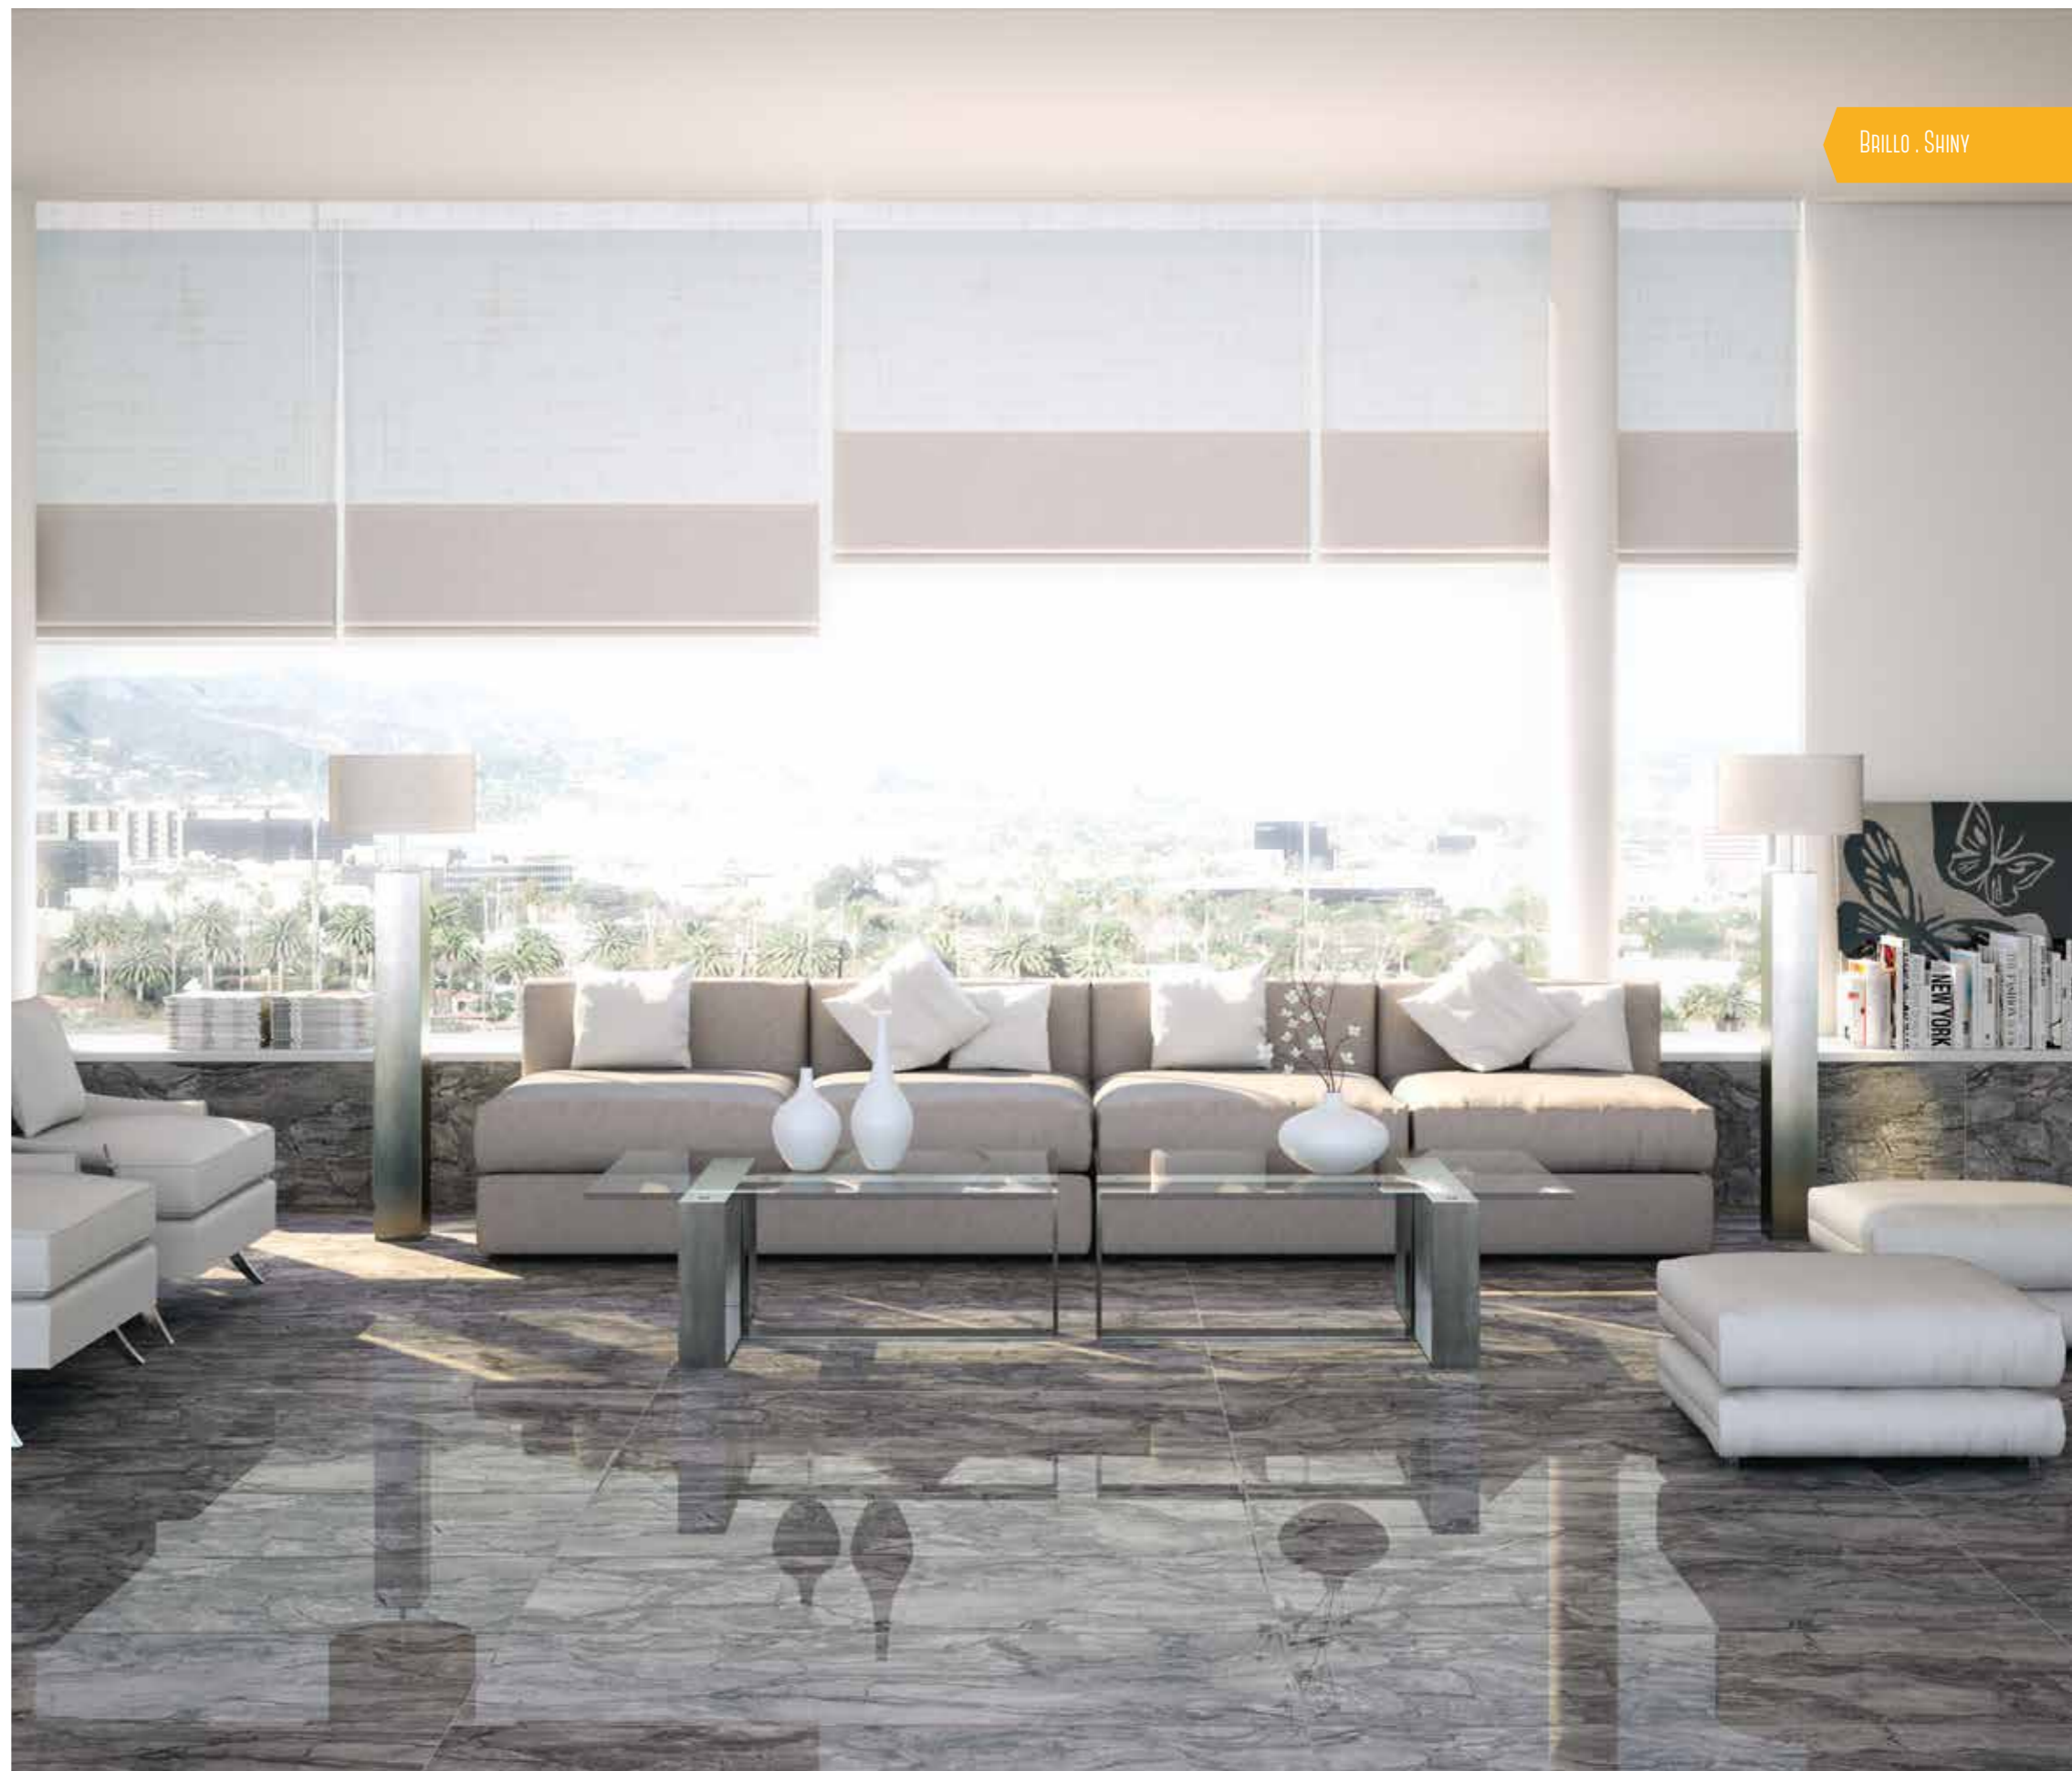

SERIE NEPTUNE

41 x 114 cm. / 16,1" x 44,8"

Neptune Ceniza
41 x 114 cm.

P4114L

Neptune Carbone
41 x 114 cm.

P4114LB

Disponibile en todos los colores
Available in all colors

Rodapié / Skirting Neptune TR-22
10 x 57 cm. [PCK. 15]

Ambiente realizado con Neptune Carbone 41 x 114 cm.