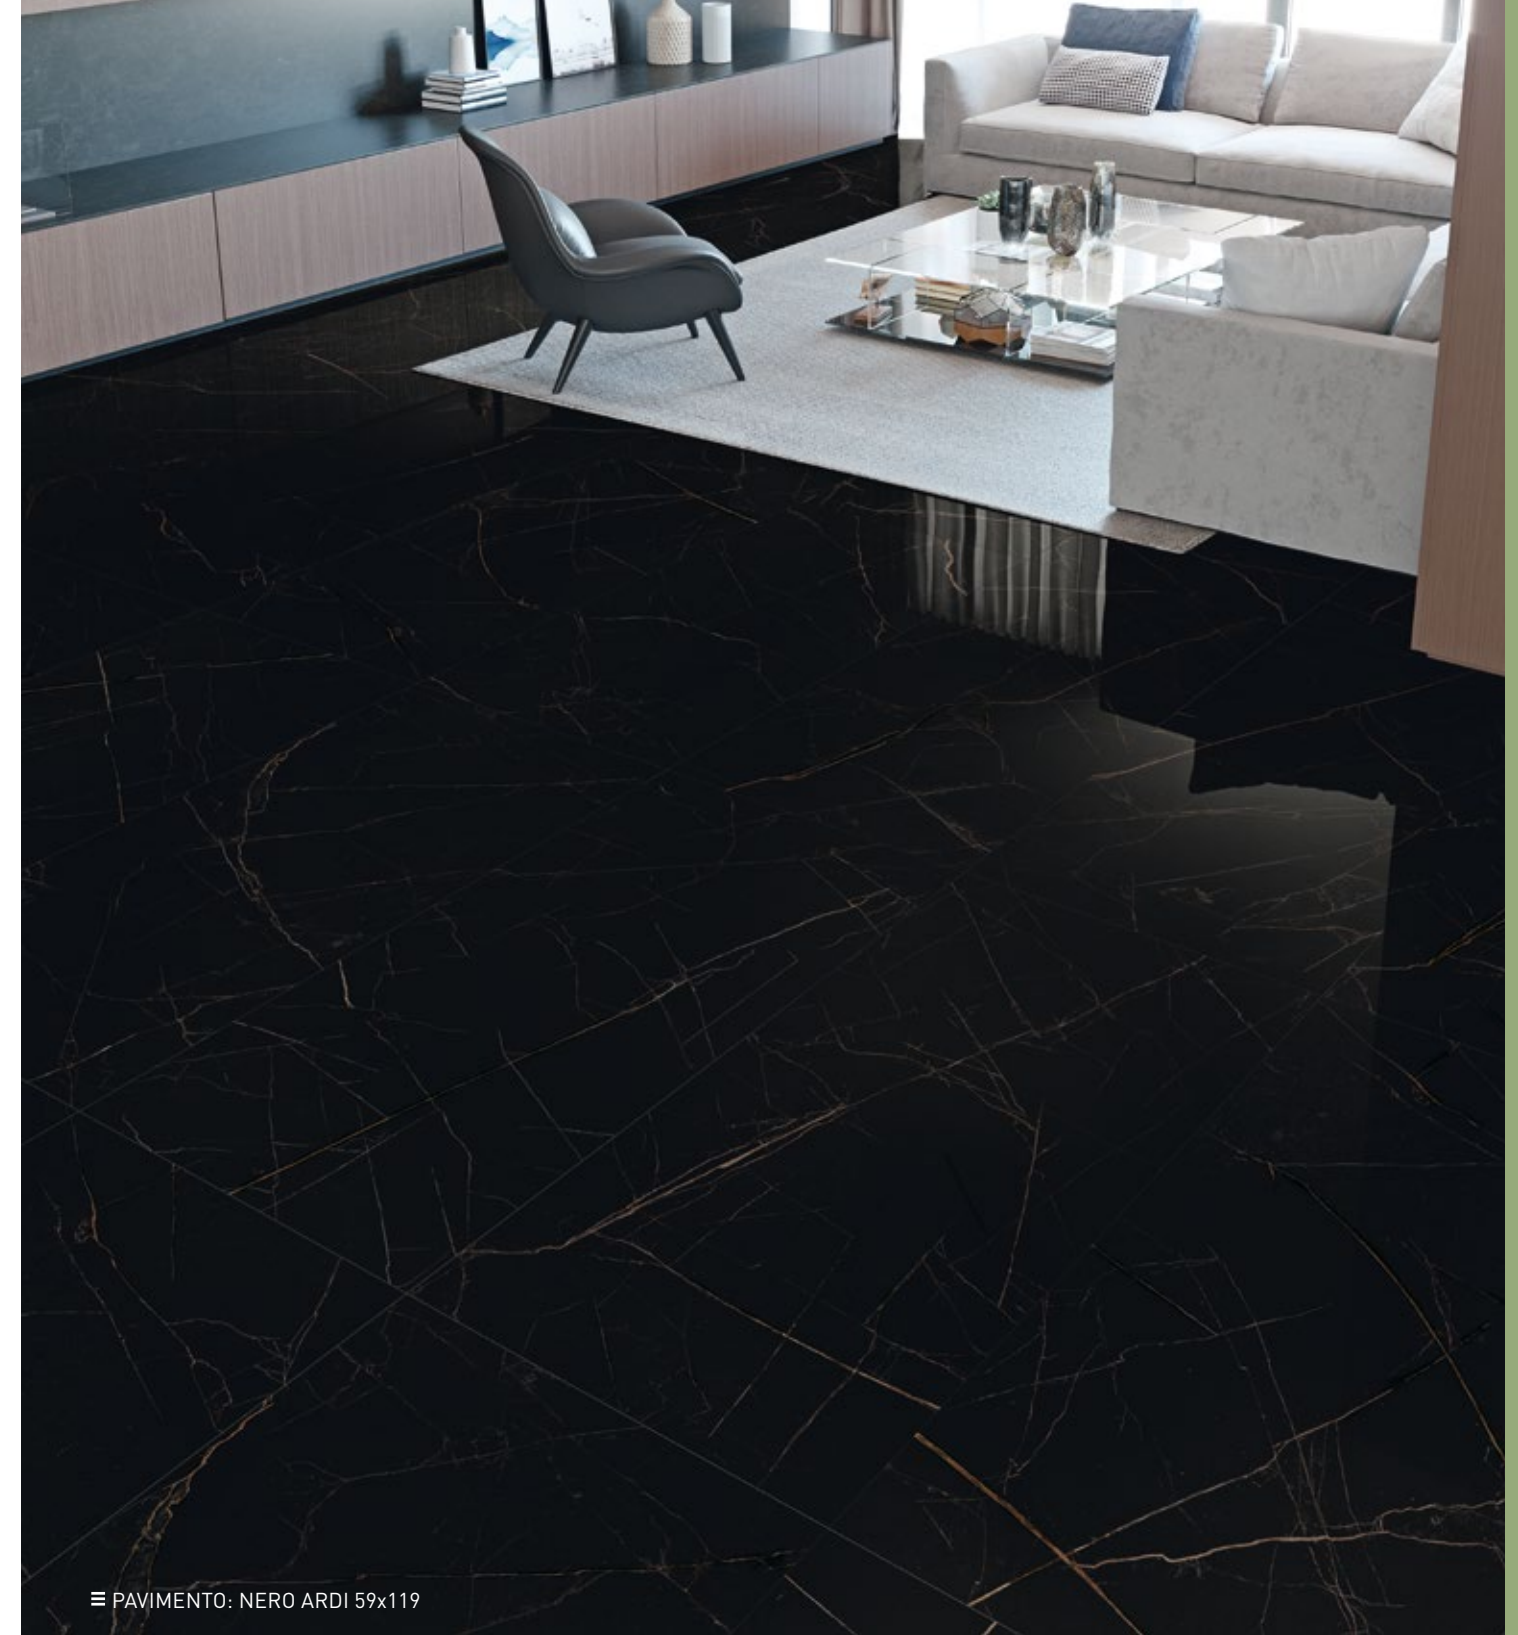

NUEVO NEW

NERO ARDI

78x78 NERO ARDI
 81NH96P

59x119 NERO ARDI
 44NH99P

RODAPIÉ
 8x59

PAVIMENTO: NERO ARDI 59x119

COMBINA CON COORDINATES WITH
COVERLAM

NERO ARDI 3,5 / 5,6 / 10,5MM