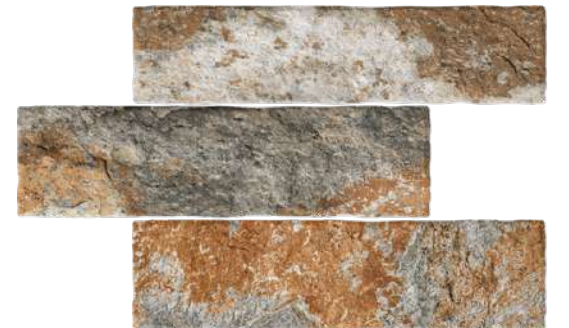

Nerva Beige 7x28
Kendal Roble 20x120

Nerva *NEW*

Stones

Nerva Gris

Nerva Beige

Nerva Mix

Formato	Pz/cj	Pz/pl	M ² /cj	M ² /pl	Cj/pl	Kg/cj	Kg/Total
7x28	27	3267	0,53	64,13	121	10,70	1.314,70
Porcelain	7x28 2.75"x11.02"						