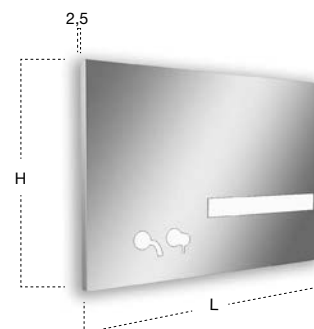

Illuminazione a LED 4000 K. Su richiesta illuminazione a LED 3000 K senza maggiorazione di prezzo.

LED lighting 4000 K. Upon request LED lighting 3000 K available without additional surcharge.

P	L	H	art.
2,5	da / from 54 a / to 216	50	NTKIT50W
		75	NTKIT75W
		90	NTKIT90W
		100	NTKIT100W
		110	NTKIT110W
		125	NTKIT125W
		142	NTKIT142W

Specchio spess. 5 mm a filo lucido orizzontale o verticale con illuminazione a led luce bianca, completo di telaio predisposto per corpo ad incasso Art. SP201INSA, Art. SP201INLU e/o porta salviette RETTA.

Polished edge mirror 5 mm thick mounted horizontally or vertically complete with frame and white led lighting prepared for concealed valves Art. SP201INSA, Art. SP201INLU and/or towel rail Art. RETTA.