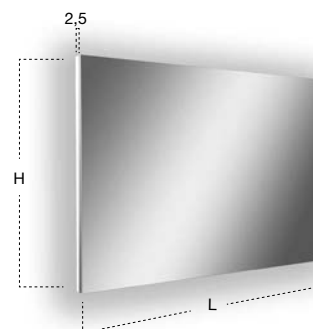

Illuminazione a LED 4000 K. Su richiesta illuminazione a LED 3000 K senza maggiorazione di prezzo.

LED lighting 4000 K. Upon request LED lighting 3000 K available without additional surcharge.

P	L	H	art.
2,5	da / from 54 a / to 216	50	NEUTROLED50W
		75	NEUTROLED75W
		90	NEUTROLED90W
		100	NEUTROLED100W
		110	NEUTROLED110W
		125	NEUTROLED125W
		142	NEUTROLED142W

Specchio spess. 5 mm a filo lucido orizzontale o verticale con illuminazione a led luce bianca, completo di telaio.

Polished edge mirror 5 mm thick mounted horizontally or vertically with white led lighting complete with frame.

Specchio spess. 5 mm a filo lucido con illuminazione a led luce bianca, completo di telaio.

Polished edge mirror 5 mm thick with white led lighting, complete with frame.