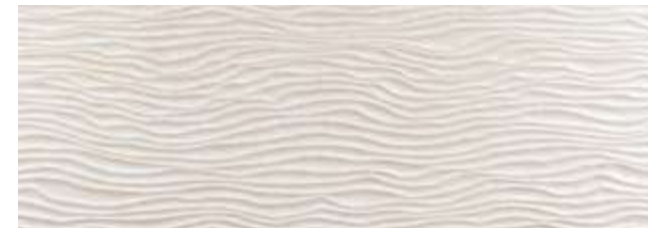

HAWI WHITE
33,3 cm x 100 cm x 1,2 cm · 13" x 40" 100295016 G271
Butech: Colorstuk Rapid Blanco 100238483