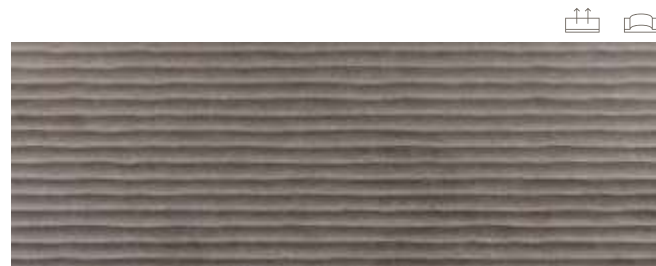

OLD DARK GRAY
33,3 cm x 100 cm x 1,2 cm - 13" x 40" 100295111 G271
Butech: Colorstuk Rapid Antracita 100236481