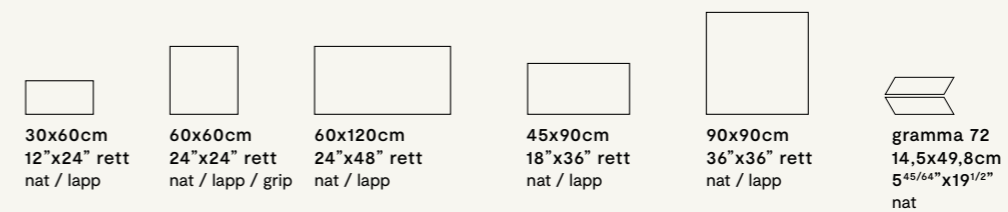

## 6 Formati / Sizes / Formats / Formate

 gres porcellanato

Spessore / Thickness / Epaisseur / Stärke  
20mm

 L2