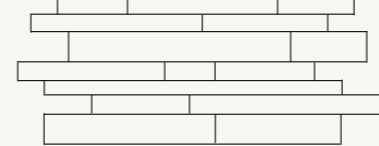

## Varianti

Variations / Variantes / Varianten

**DOT\***  
60x60cm / 24"x24"  
nat

30x60cm / 12"x24"  
nat

**LINE\***  
60x60cm / 24"x24"  
nat

30x60cm / 12"x24"  
nat

**MARK\***  
60x60cm / 24"x24"  
nat

30x60cm / 12"x24"  
nat

## Mosaici

Mosaics / Mosaïques / Mosaik

**MURETTO\***  
30x60cm / 12"x24"  
nat

**MOSAICO MIX\*\***  
30x30cm / 12"x12"  
nat

**MOSAICO 144\***  
30x30cm / 12"x12"  
nat

\*disponibile in tutti i colori  
available in all colors  
disponible sur toutes les couleurs  
Erhältlich für alle Farben