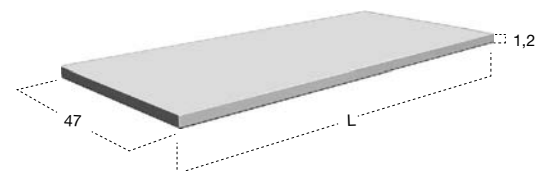

N.B. solo per porta lavabi H 37,5 e H 50 cm. Nei porta lavabi H 37,5 è possibile inserire solo sifone art. MICRO.

Top with single or double integrated sink in Flumood Satin finish 12 mm thick, with drain pipe fitting and open plug.

P.S. only for sink units cm 37,5 and 50 H. In sink units cm 37,5 H it is only possible to use siphon art. MICRO.

OPTIONAL
Pianetto copripiletta
Cover plate

Art. PIANETTO1

Art. NID054

+

Art. BC147 - BC247 - BC347

TOP
TOPS

Per collezione / For collection

ORMA - ATELIER - BESPOKE - PIANA - LUNARIA

art.

H	P	L				
1,2	47	da / from 72	a / to 272,4	BC147 + NID072		
	47	da / from 144	a / to 272,4	BC147 + n° 2 NID072		

Per collezione / For collection