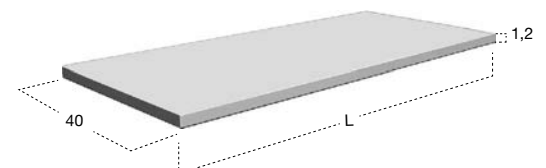

Top con singolo o doppio lavabo integrato in Flumood spessore 12 mm finitura Satin, completo di piletta con scarico libero e raccordo per sifone.

N.B. solo per porta lavabi H 37,5 e H 50 cm. Nei porta lavabi H 37,5 è possibile inserire solo sifone art. MICRO.

Top with single or double integrated sink in Flumood Satin finish 12 mm thick, with drain pipe fitting and open plug.

P.S. only for sink units cm 37,5 and 50 H. In sink units cm 37,5 H it is only possible to use siphon art. MICRO.

OPTIONAL
Pianetto copripiletta
Cover plate

Art. PIANETTO3

Art. NIDO454

+

Art. BC140 - BC240 - BC340

Per collezione / For collection

ORMA - ATELIER - BESPOKE - PIANA - LUNARIA

art.