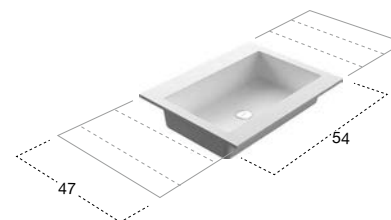

N.B. solo per porta lavabi H 37,5 e H 50 cm. Nei porta lavabi H 37,5 è possibile inserire solo sifone art. MICRO.

Top with single or double integrated sink in Flumood Satin finish 12 mm thick, with drain pipe fitting and open plug.

P.S. only for sink units cm 37,5 and 50 H. In sink units cm 37,5 H it is only possible to use siphon art. MICRO.

OPTIONAL
Pianetto copripiletta
Cover plate

Art. PIANETTO1

Art. NID054

+

Art. BC147 - BC247 - BC347