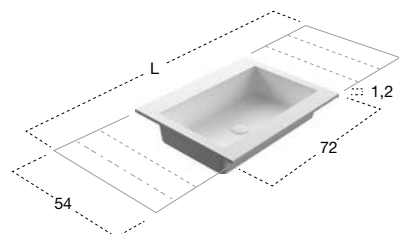

OPTIONAL
Troppieno
Overflow

OPTIONAL
Pianetto copripiletta
Cover plate

Art. PIANETTOQ1

Per collezione / For collection

ORMA - ATELIER - BESPOKE - PIANA - LUNARIA

art.

H	P	L
1,2	54	da / from 72 a / to 218,4

NIDOQ172

H	P	L
1,2	54	da / from 72 a / to 216

NIDOQ372

Top con lavabo integrato in Quarzomood completo di piletta con scarico libero e raccordo per sifone, disponibile in diversi colori come da nostro campionario
N.B. solo per porta lavabi H 37,5 e H 50 cm. Nei porta lavabi H 37,5 è possibile inserire solo sifone art. MICRO.