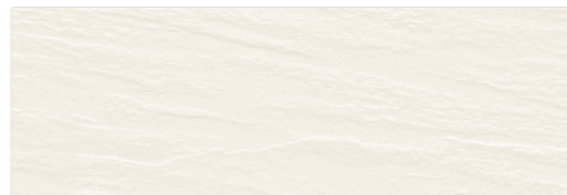

NIGHTWISH

bianco / green / blue / navy green / navy blue

25x75

NIGHTWISH

bianco / green / blue / navy green / navy blue

25×75

powierzchnia matowa
matt surface

NIGHTWISH NAVY GREEN tonal mat 25×75

NIGHTWISH NAVY GREEN mat 25×75

NIGHTWISH GREEN mat 25×75

NIGHTWISH NAVY BLUE tonal mat 25×75

NIGHTWISH NAVY BLUE mat 25×75

NIGHTWISH BLUE mat 25×75

NIGHTWISH BIANCO struktura A mat 25×75

NIGHTWISH BIANCO struktura B mat 25×75

UNIWERSALNA MOZAIKA SZKLANA SKY romb
20,5×23,8

UNIWERSALNY PANEL SZKLANY NAVY 3×25×75

płytki podłogowe użyte w aranżacji
floor tiles used in the arrangement

CRAFTLAND NATURALE 14,8×119,8