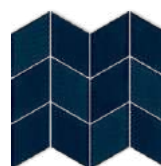

NIGHTWISH

bianco / green / blue / navy green / navy blue

25x75

NIGHTWISH

bianco / green / blue / navy green / navy blue

25×75

powierzchnia matowa
matt surface

NIGHTWISH NAVY GREEN tonal mat 25×75

NIGHTWISH NAVY GREEN mat 25×75

NIGHTWISH GREEN mat 25×75

NIGHTWISH NAVY BLUE tonal mat 25×75

NIGHTWISH NAVY BLUE mat 25×75

NIGHTWISH BLUE mat 25×75

NIGHTWISH BIANCO struktura A mat 25×75

NIGHTWISH BIANCO struktura B mat 25×75

UNIWERSALNA MOZAIKA SZKLANA SKY romb
20,5×23,8

UNIWERSALNY PANEL SZKLANY NAVY 3×25×75

płytki podłogowe użyte w aranżacji
floor tiles used in the arrangement

CRAFTLAND NATURALE 14,8×119,8