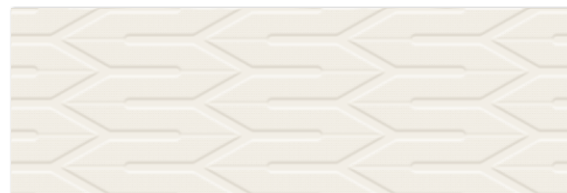

NIGHTWISH

bianco / green / blue / navy green / navy blue

25x75

NIGHTWISH

bianco / green / blue / navy green / navy blue

25×75

powierzchnia matowa
matt surface

NIGHTWISH NAVY GREEN tonal mat 25×75

NIGHTWISH NAVY GREEN mat 25×75

NIGHTWISH GREEN mat 25×75

NIGHTWISH NAVY BLUE tonal mat 25×75

NIGHTWISH NAVY BLUE mat 25×75

NIGHTWISH BLUE mat 25×75

NIGHTWISH BIANCO struktura A mat 25×75

NIGHTWISH BIANCO struktura B mat 25×75

UNIWERSALNA MOZAIKA SZKLANA SKY romb
20,5×23,8

UNIWERSALNY PANEL SZKLANY NAVY 3×25×75

płytki podłogowe użyte w aranżacji
floor tiles used in the arrangement

CRAFTLAND NATURALE 14,8×119,8