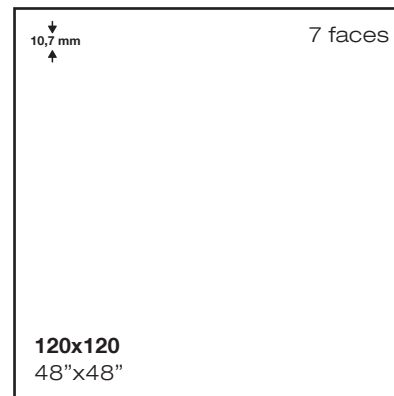

## PACKING & SPECIAL PIECES

	Pc/Cj	M2/Cj	Cj/PI	M2/PI	Kg/Cj	Kg/PI		Cód.
60x120	2	1,44	32	46,08	34	1108	60x120	M110
120x120	1	1,44	36	51,84	38,4	1402,4	120x120	M111

Ver página 518  
See page 518

Rodapié  
Skirting