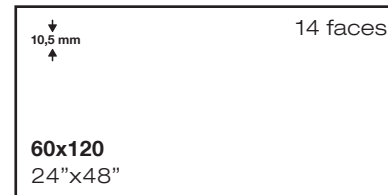

## PACKING & SPECIAL PIECES

	Pc/Cj	M2/Cj	Cj/PI	M2/PI	Kg/Cj	Kg/PI		Cód.
60x120	2	1,44	32	46,08	34	1108	60x120	M110
120x120	1	1,44	36	51,84	38,4	1402,4	120x120	M111

Ver página 518  
See page 518

Rodapié  
Skirting