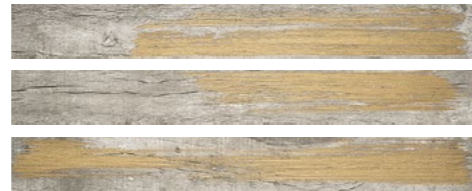

NIRVANARING MIX
20x20 - 8"x8" ▲

PAINTGOLD G MIX
20x180 - 8"x72" ▲