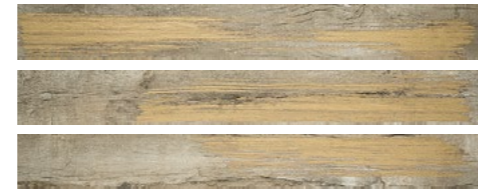

PAINTGOLD B MIX
20x180 - 8"x72" ▲