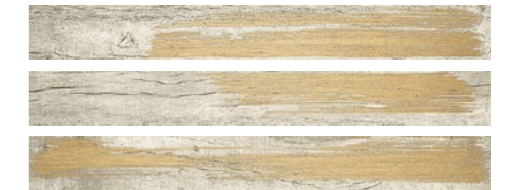

NIRVANA

W white	code	info
 60x180 - 24"x72"	NIRVANA 18W	11 
 20x180 - 8"x72"	NIRVANA 2018W	11 
 20x120 - 8"x48"	NIRVANA 2012W	10,5 

PAINTGOLD B MIX
20x180 - 8"x72" ▲

PAINTGOLD 2012B MIX
20x120 - 8"x48"

NIRVANARING MIX
20x20 - 8"x8" ▲