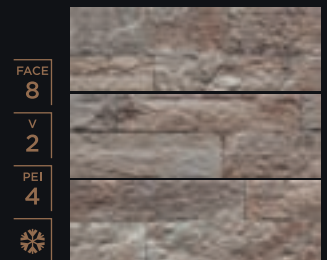

FACE
10
V
3
PEI
4
❄️

55014285
Gri Bej 16,5 x 49,5 cm
Grey Beige 6,5 x 19,5"

FACE
10
V
3
PEI
3
❄️

55014282
Füme 16,5 x 49,5 cm
Lead Grey 6,5 x 19,5"

KANYON

FACE
8
V
2
PEI
4
❄️

55012108
Bej 16,5 x 49,5 cm
Beige 6,5 x 19,5"