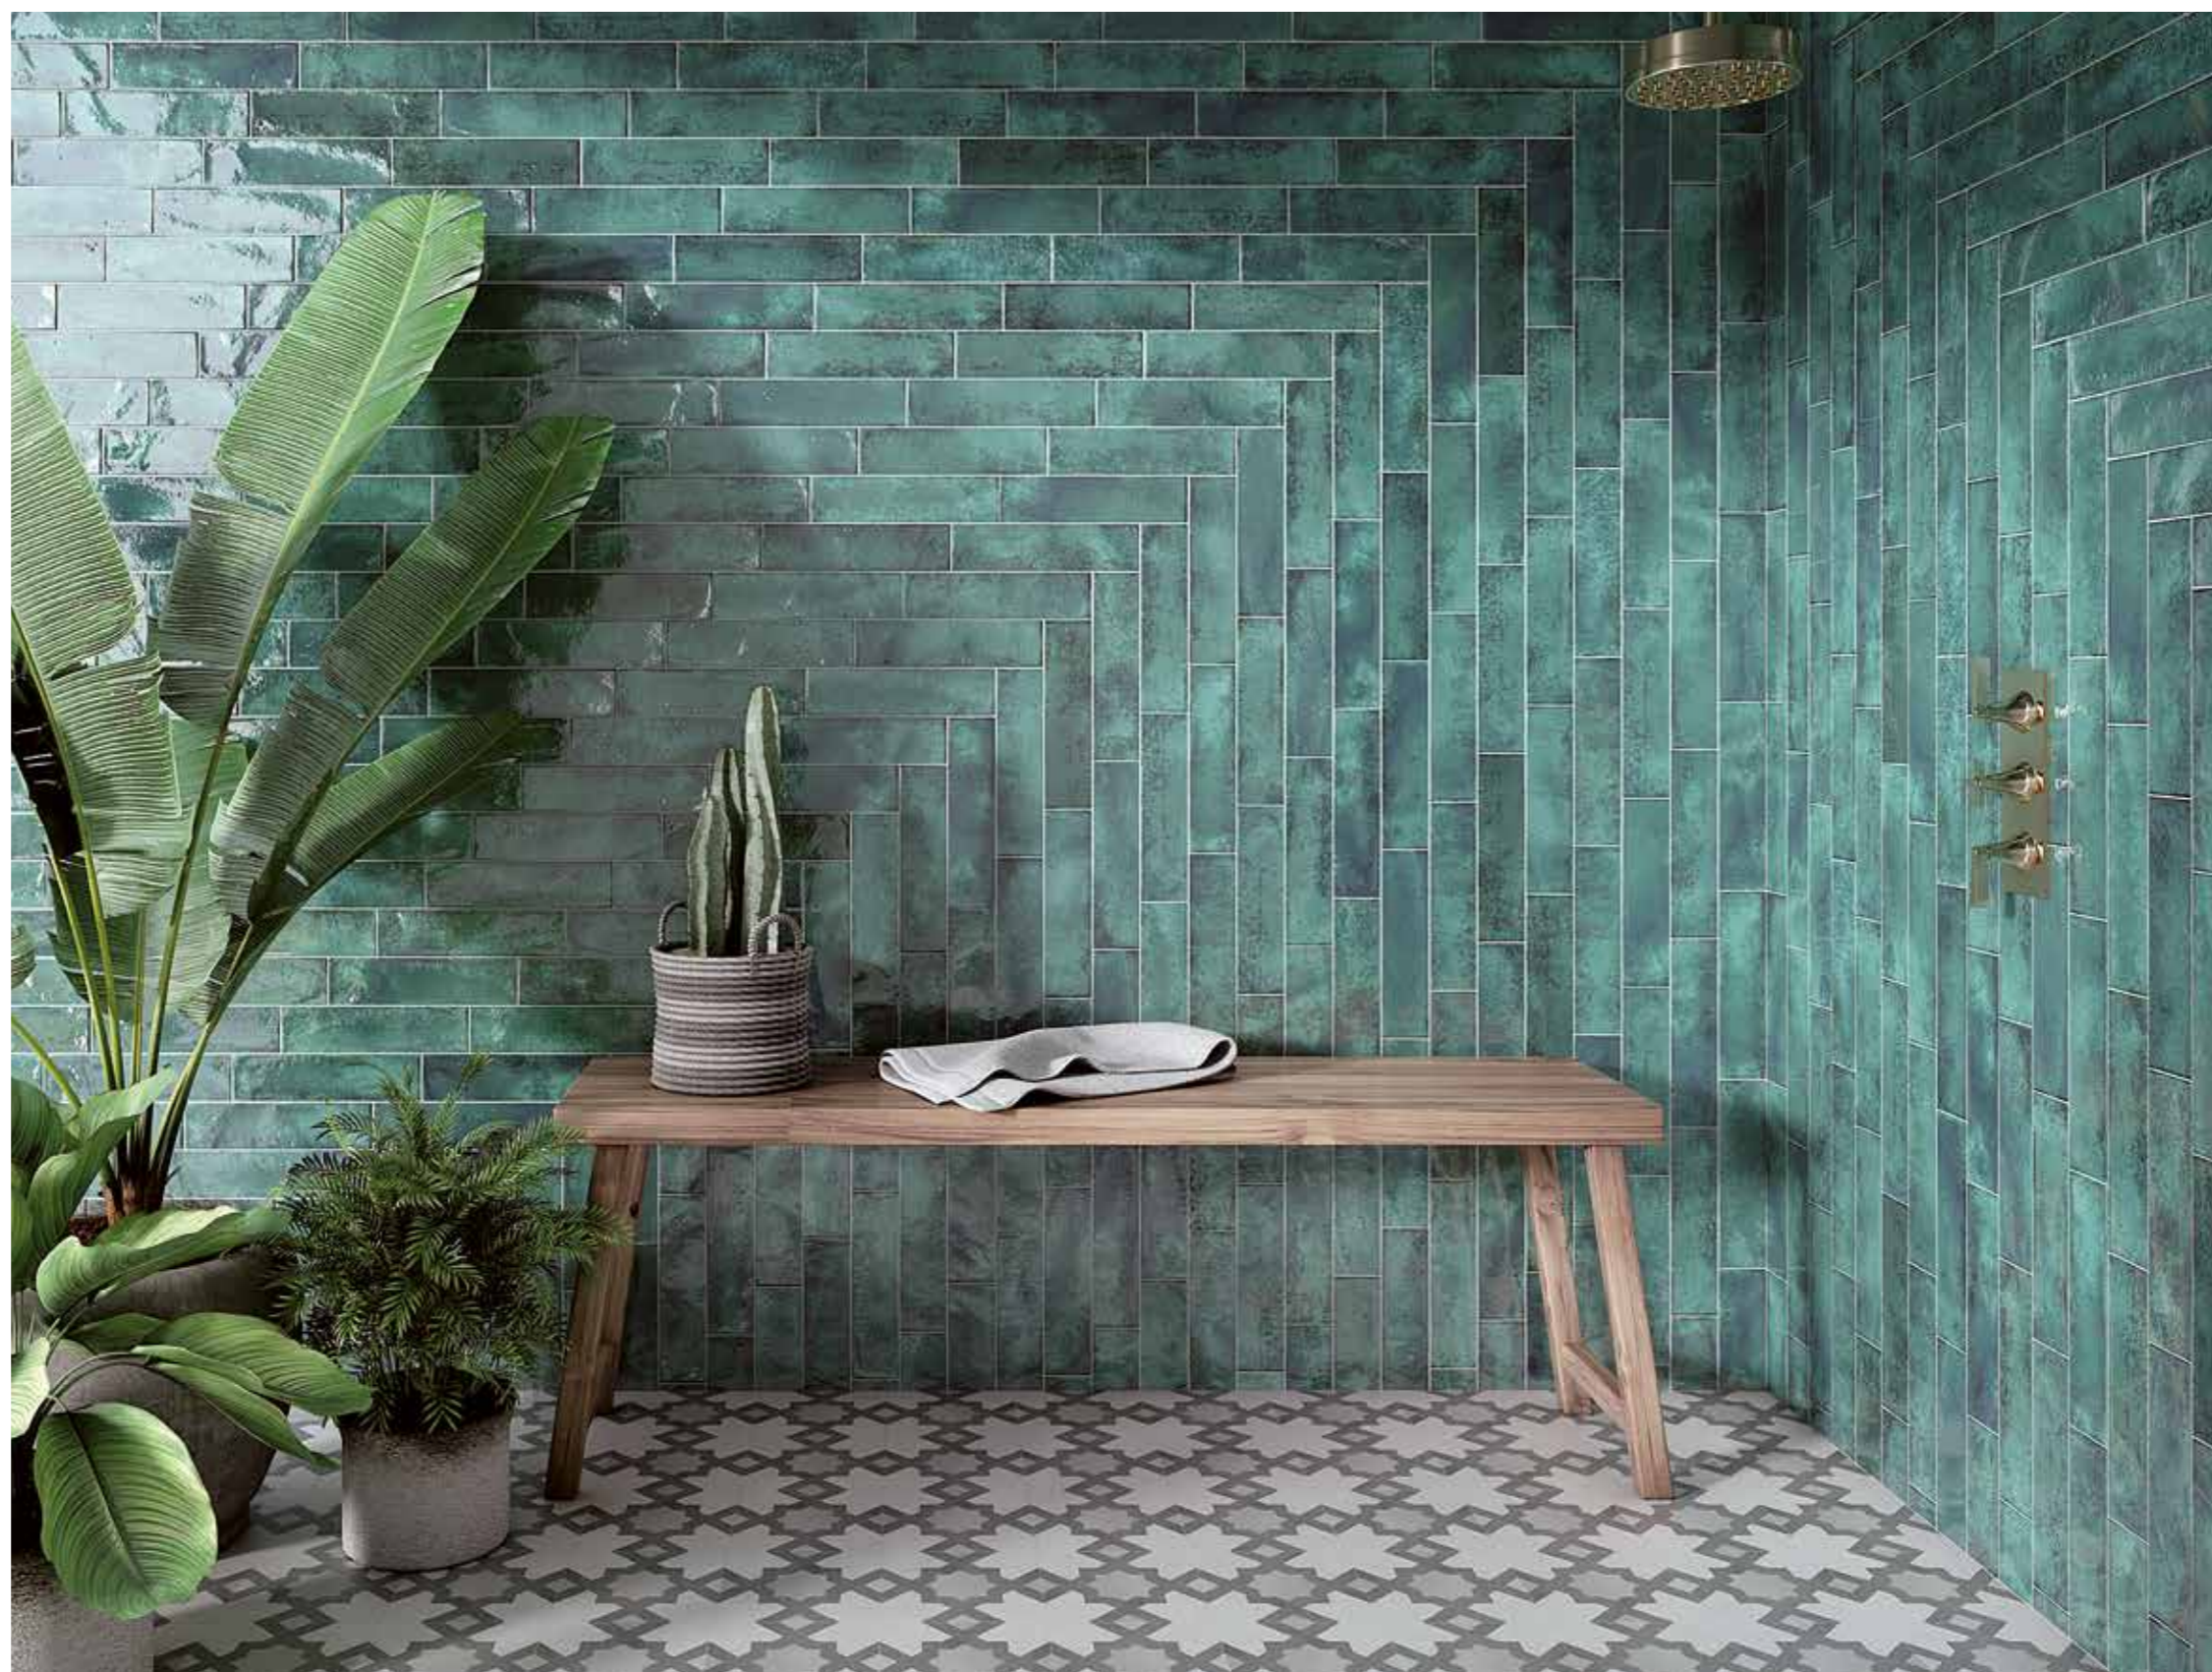

NISSEL 7,5x30 cm

7,5x30 cm
3"x12"

Pasta Blanca
White Body

Revestimiento
Wall Tiles

Brillo
Gloss

Canto recto
Straight edge

Modelo / Model

M1

Nissel Black

Rev. Nissel Emerald 7,5x30cm _ 3"x12"
Pav. Decor Star 20x20cm _ 8"x8"