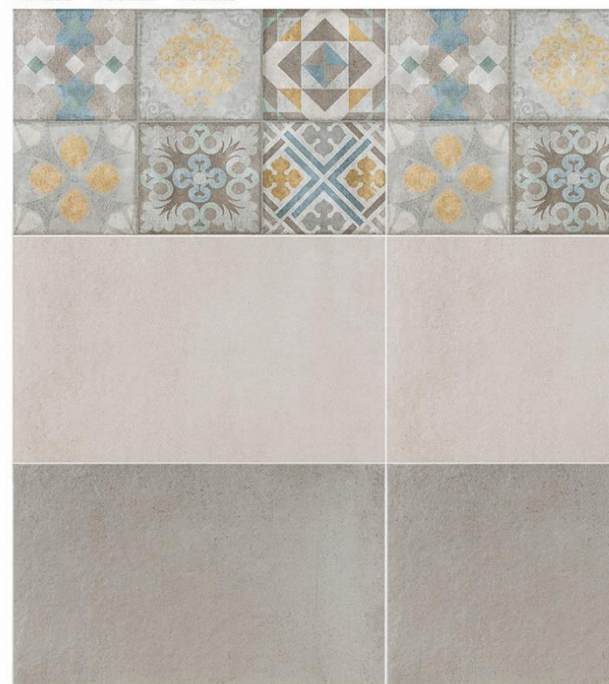

DESEO
ceramica

NITID

33 x 55 cm

462958
AT. NAMUR MIX 330x550x8,8

462952
AT. NITID ARENA 330x550x8,8

462955
AT. NITID NUEZ 330x550x8,8

NITID
33 x 55 cm

*червона глина, матова поверхня