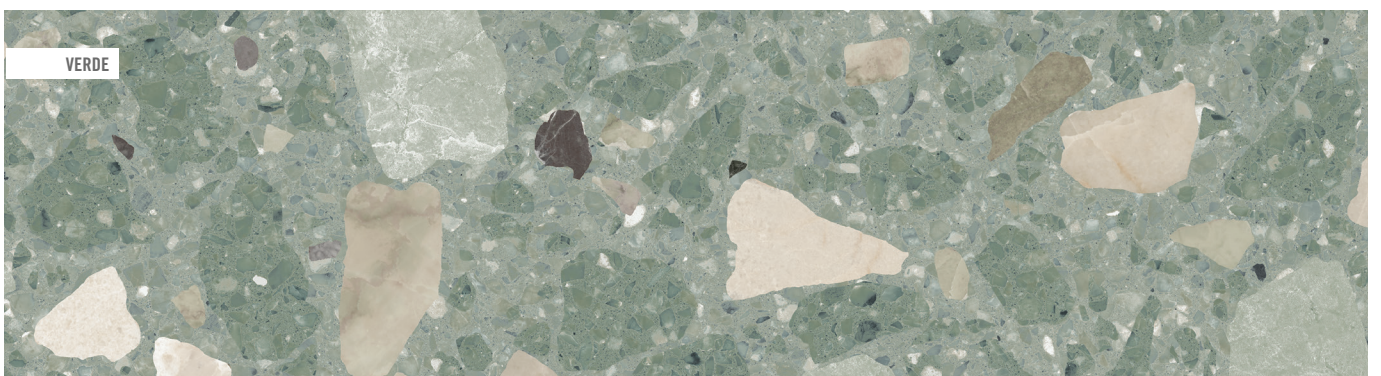

80x80 cm.
31.5x31.5 inches
Mónaco-R
G.271

80x80 cm.
31.5x31.5 inches
Mónaco-R Antideslizante
G.271

79,3x79,3 cm.
31.2x31.2 inches
Mónaco-R Pulido
G.169

El peldaño y el gradone pueden servirse con o sin rayado de hendidura. También disponibles en ángulo.
The staircase step and gradone can be sold with or without the ribbed notch. Angle is also available.

ANTIDESLIZANTE. Con el fin de dar una mayor seguridad en aquellas áreas transitables, cuyas condiciones de humedad y pendientes son mayores de lo habitual, hemos realizado las pruebas de ensayo según las normas: UNE 41901:2017 EX, UNE 41902:2017 EX, DIN 51130, DIN 51097, DCOF, BS 7976-2:2002. Para más información, consultar nuestro departamento técnico.

SLIP RESISTANCE. With the purpose of providing increased safety in areas of pedestrian foot traffic where moisture and/or slopes are greater than normal, we have carried out tests according to the norms: UNE 41901:2017 EX, UNE 41902:2017 EX, DIN 51130, DIN 51097, DCOF, BS 7976-2:2002. For more information on this, contact our Technical Department.

CL 3
R 10
CL C
+ 36
+ 0.42

MÓNACO				CAJA / BOX				PALET / PALLET			
		FORMATOS	SIZE	PIEZAS / PIECES	M²	ML	KG	CAJA / BOX	M²	ML	KG
	10,5	79,3x79,3 cm.	31.2x31.2 inches	2	1,258	-	30,50	36	45,288	-	1098
	10,5	80x80 cm.	31.5x31.5 inches	2	1,28	-	31,50	36	46,08	-	1134
	6.58	9,4x79,3 cm	3.7x31.2 inches	15	-	11,88	21	54	-	641,52	1134
	6.54	9,4x80 cm	3.7x31.5 inches	15	-	12	21,60	54	-	648	1166,40
	6.83	33x80 cm	13x31,5 inches	1	-	0,80	6,5	-	-	-	-
	6.85	33x80 cm	13x31,5 inches	1	-	0,80	7	-	-	-	-

Los colores de las piezas de esta catálogo son orientativos. The colours shown in this catalogue are for guidance only.