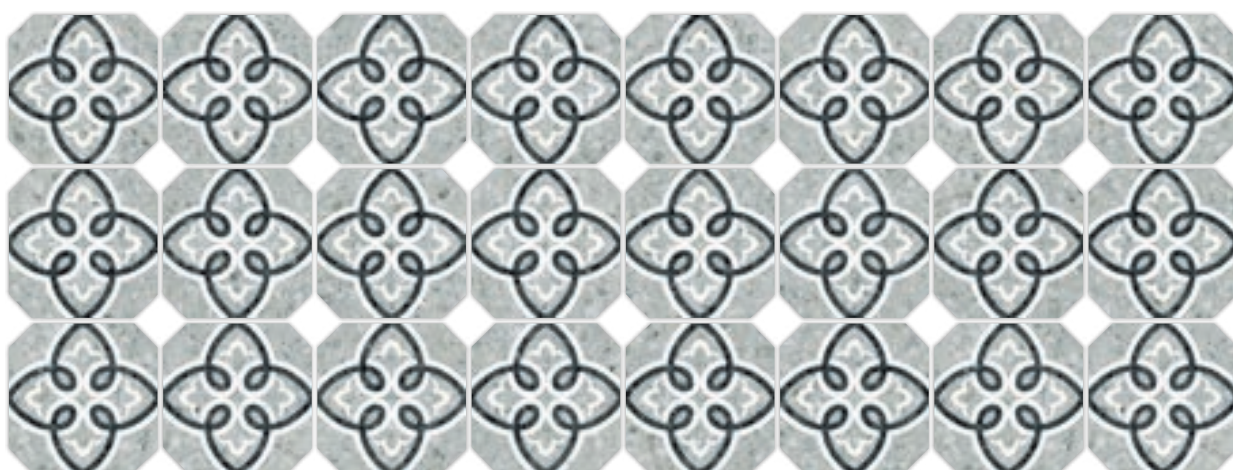

Octógono Garde Gris
6.156

NIZA		CAJA / BOX						PALET / PALLET			
		FORMATOS	SIZE	PIEZAS / PIECES	M²	ML	KG	CAJA / BOX	M²	ML	KG
	8	20x20 cm. Octógono	7.9x7.9 inches	25	0,96	-	17,28	80	76,80	-	1382,40
	8	4x4 Taco	1.6x1.6 inches	100	0,20	-	3,90	-	-	-	-