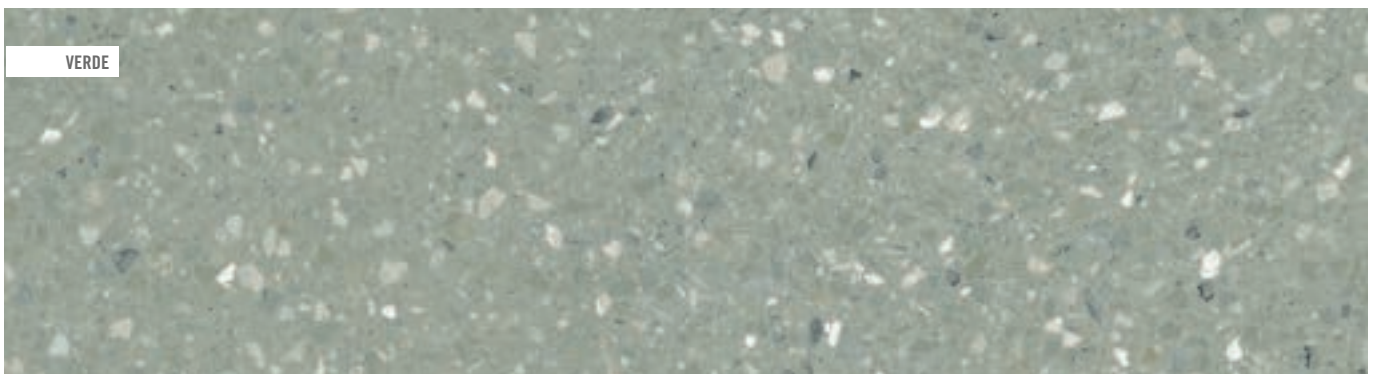

80x80 cm.
31.5x31.5 inches
Mónaco-R
G.271

80x80 cm.
31.5x31.5 inches
Mónaco-R Antideslizante
G.271

79,3x79,3 cm.
31.2x31.2 inches
Mónaco-R Pulido
G.169

El peldaño y el gradone pueden servirse con o sin rayado de hendidura. También disponibles en ángulo.
The staircase step and gradone can be sold with or without the ribbed notch. Angle is also available.

ANTIDESLIZANTE. Con el fin de dar una mayor seguridad en aquellas áreas transitables, cuyas condiciones de humedad y pendientes son mayores de lo habitual, hemos realizado las pruebas de ensayo según las normas: UNE 41901:2017 EX, UNE 41902:2017 EX, DIN 51130, DIN 51097, DCOF, BS 7976-2:2002. Para más información, consultar nuestro departamento técnico.

SLIP RESISTANCE. With the purpose of providing increased safety in areas of pedestrian foot traffic where moisture and/or slopes are greater than normal, we have carried out tests according to the norms: UNE 41901:2017 EX, UNE 41902:2017 EX, DIN 51130, DIN 51097, DCOF, BS 7976-2:2002. For more information on this, contact our Technical Department.

CL 3
R 10
CL C
+ 36
+ 0.42

MÓNACO				CAJA / BOX				PALET / PALLET			
		FORMATOS	SIZE	PIEZAS / PIECES	M²	ML	KG	CAJA / BOX	M²	ML	KG
	10,5	79,3x79,3 cm.	31.2x31.2 inches	2	1,258	-	30,50	36	45,288	-	1098
	10,5	80x80 cm.	31.5x31.5 inches	2	1,28	-	31,50	36	46,08	-	1134
	6.58	9,4x79,3 cm	3.7x31.2 inches	15	-	11,88	21	54	-	641,52	1134
	6.54	9,4x80 cm	3.7x31.5 inches	15	-	12	21,60	54	-	648	1166,40
	6.83	33x80 cm	13x31,5 inches	1	-	0,80	6,5	-	-	-	-
	6.85	33x80 cm	13x31,5 inches	1	-	0,80	7	-	-	-	-