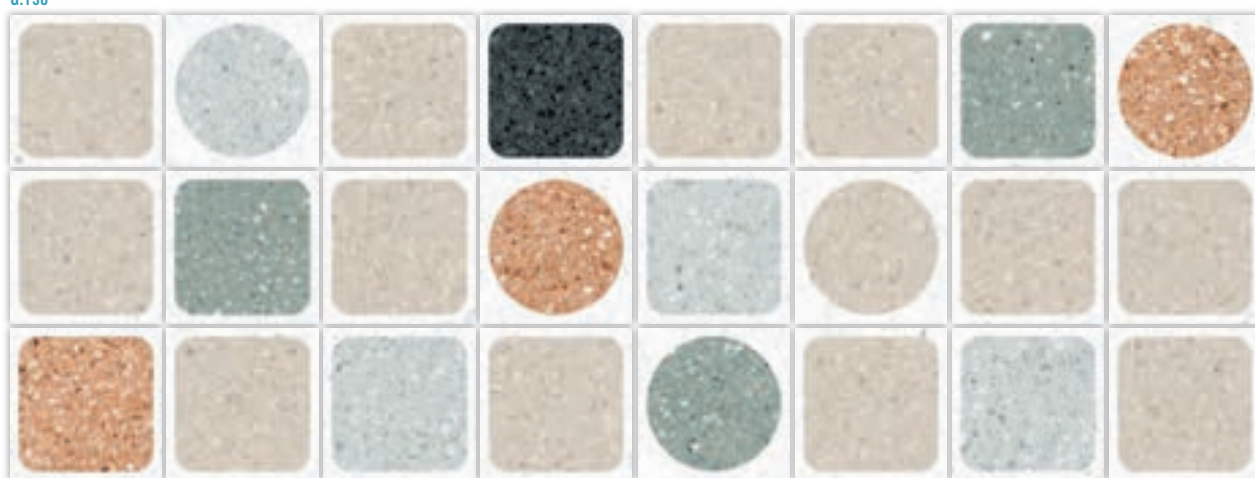

20x20 cm 7.9x7.9 inches

Andria-R Carbón
G.196

Lerici-R Carbón
G.196

Vietri-R Negro
G.196

(1) Loano-R Beige
G.196

(1) Loano-R Multicolor
G.196

(1) Assenza-R Beige
G.196

(1) Alassio-R Multicolor
G.196