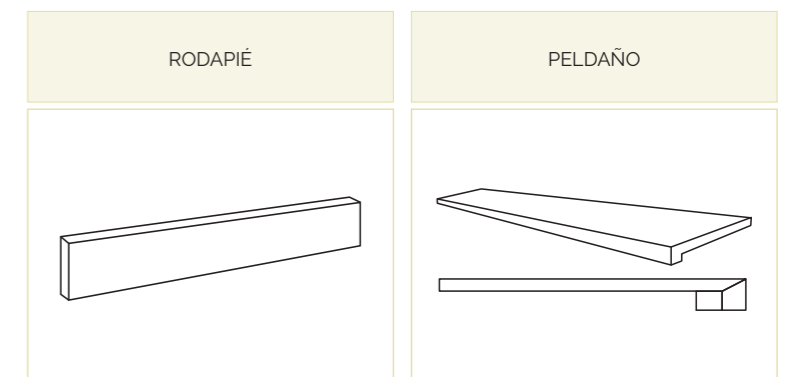

# Noir

Noir Black

Noir White

Noir White 120x120

**Piezas complementarias**  
Complementary Tiles / Pièces Complémentaires

**Formatos / Formats**

60x120

120x120

Formato	Pz/cj	Pz/pl	M²/cj	M²/pl	Cj/pl	Kg/cj	Kg/Total
60x120  	2	64	1,44	46,08	32	34,50	1129
120x120  	1	36	1,44	51,84	36	38,40	1422,4

Porcesshine 60x120 / 120x120  
23.62"x47.24" / 47.24"x47.24"