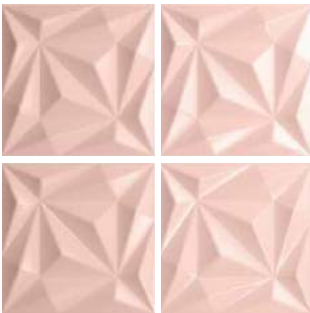

Iggy Nora Pergamon
15 x 15 cm.

WB153DL

Iggy Nora Mint
15 x 15 cm.

WB153DL

Nora Pink
15 x 30 cm.

WB1530L

Nora Sky
15 x 30 cm.

WB1530L

Iggy Nora Pink
15 x 15 cm.

WB153DL

Iggy Nora Sky
15 x 15 cm.

WB153DL

Formato / Size	Pz/Box	M ² /Box	Kg/Box	Box/Pa	M ² /Pa	Kg/Pa
15 x 30	14	0,63	10,00	96	60,48	960
15 x 15 Relieve especial	24	0,54	9,00	80	43,20	720