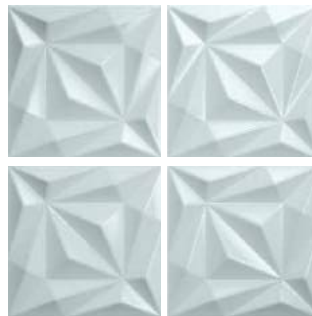

Iggy Nora Pergamon
15 x 15 cm.

WB153DL

Iggy Nora Mint
15 x 15 cm.

WB153DL

Nora Pink
15 x 30 cm.

WB1530L

Nora Sky
15 x 30 cm.

WB1530L

Iggy Nora Pink
15 x 15 cm.

WB153DL

Iggy Nora Sky
15 x 15 cm.

WB153DL

Formato / Size	Pz/Box	M ² /Box	Kg/Box	Box/Pa	M ² /Pa	Kg/Pa
15 x 30	14	0,63	10,00	96	60,48	960
15 x 15 Relieve especial	24	0,54	9,00	80	43,20	720