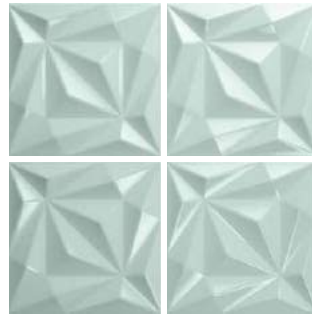

Nora /

Iggy Nora Mint 15 x 15 cm.

Nora / New collection

Pasta blanca / White body tiles

Nora Pergamon
15 x 30 cm.

WB1530L

Nora Mint
15 x 30 cm.

WB1530L

Iggy Nora Pergamon
15 x 15 cm.

WB153DL

Iggy Nora Mint
15 x 15 cm.

WB153DL

Nora Pink
15 x 30 cm.

WB1530L

Nora Sky
15 x 30 cm.

WB1530L