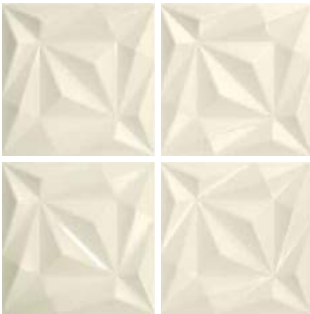

Nora /

Iggy Nora Mint 15 x 15 cm.

Nora / New collection

Pasta blanca / White body tiles

Nora Pergamon
15 x 30 cm.

WB1530L

Nora Mint
15 x 30 cm.

WB1530L

Iggy Nora Pergamon
15 x 15 cm.

WB153DL

Iggy Nora Mint
15 x 15 cm.

WB153DL

Nora Pink
15 x 30 cm.

WB1530L

Nora Sky
15 x 30 cm.

WB1530L