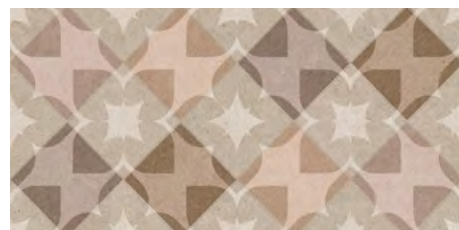

NORA DECOR WARM

Soft Touch / Tacto Suave

Ceramic soft touch for cladding for interior use.
Cerámica agradable al tacto para revestimientos de uso interior.

AVAILABLE FORMATS: / FORMATOS DISPONIBLES:

PIECES NAME NOMBRE DE LA PIEZA	SIZES FORMATOS (cm)	WORK SIZE DIMENSIÓN DE FABRICACIÓN (mm)	BOX | CAJA			PALLET | PALET			
			PIECES PIEZAS	sqm m²	MAX. AVERAGE WEIGHT PESO MEDIO MÁXIMO (Kg)	BOXES CAJAS	sqm m²	MAX. AVERAGE WEIGHT PESO MEDIO MÁXIMO (Kg)	SIZE PALLET FORMATO DEL PALET (mm)
NORA	30x60 XS RC	300 x 600 x 7	9	1,620	21,500	60	97,200	1,300	800x1200x1040
NORA CIRCLE	30x60 XS RC	300 x 600 x 7	9	1,620	21,500	60	97,200	1,300	800x1200x1040
NORA DECOR	30x60 XS RC	300 x 600 x 7	9	1,620	21,500	60	97,200	1,300	800x1200x1040

NORA IVORY
30x60 cm / 11.8"x24" RC
↘

POWDER PLUMB
90x90 cm / 36"x36" RC
↘

STONE
PIEDRAS