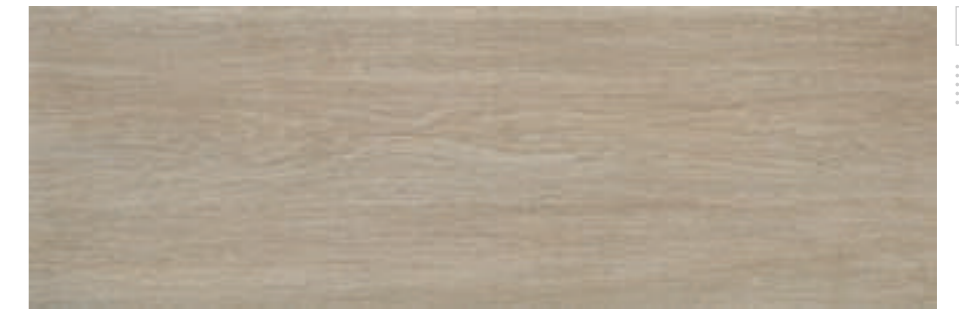

Nordby 2.0

PORCELÁNICO ESMALTADO / GLAZED PORCELAIN TILE
MADERA / WOOD

15¾" x 47¼" R / 40x120 R

Disponible en / Available in:
23x120 R / 40x120 2.0 R

Nordby Brown 2.0 40x120 R

ESPESORADO RECTIFICADO 2 cm

Nordby Grey 2.0 40x120 R

PC421