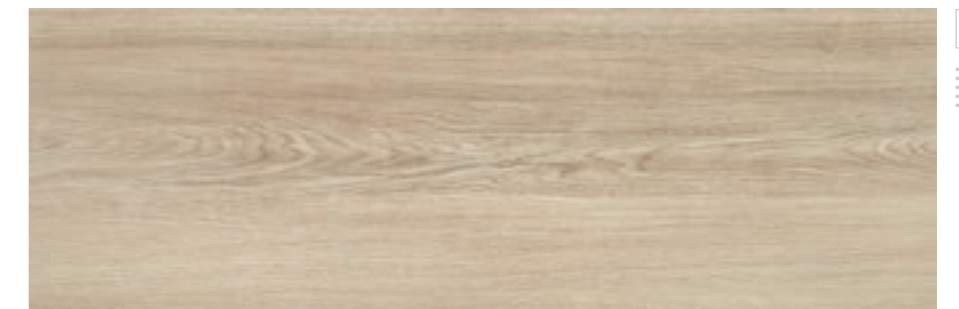

Nordby Natural 2.0 40x120 R

PC401