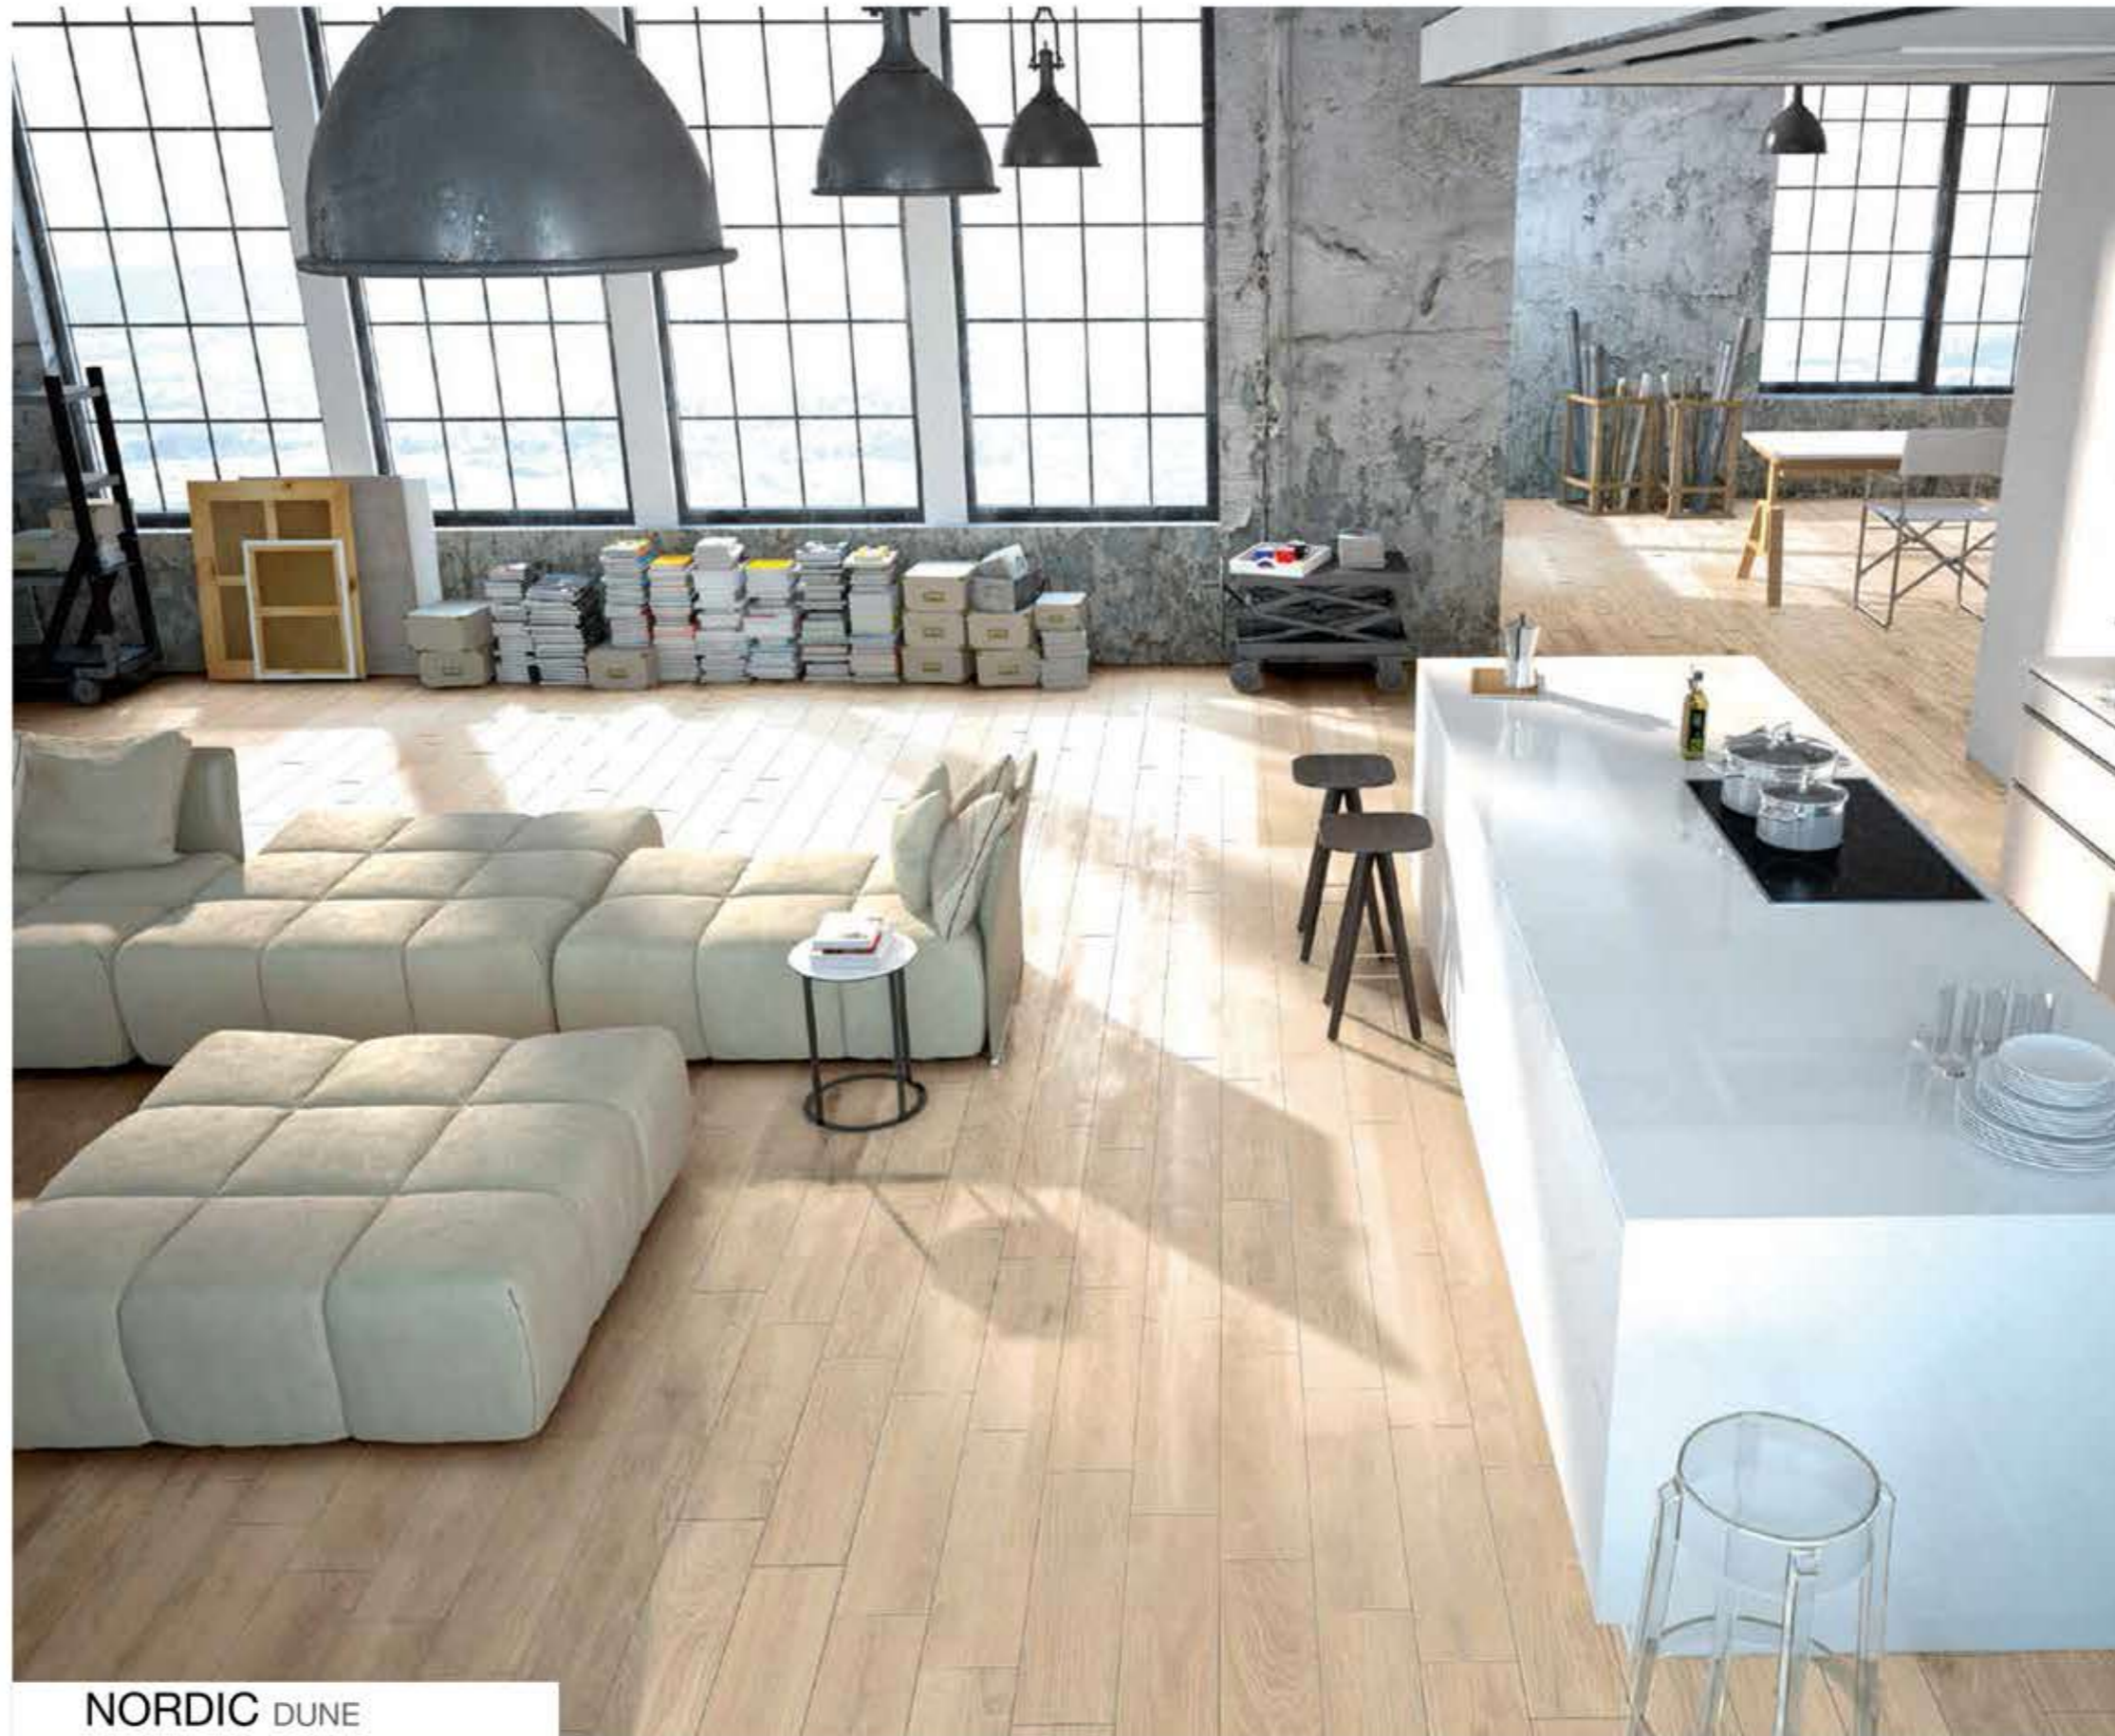

NORDIC DUNE

**NORDIC** 15x60 CM. [6x23'5 IN] **NEW**

NORDIC WHITE

NORDIC DUNE

NORDIC GOLD

NORDIC BROWN

NORDIC WENGUE

**NORDIC** DUNE