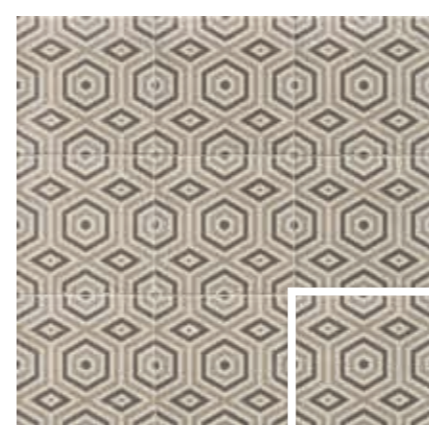

OSLO
20x20 (M 280) 8"x8"