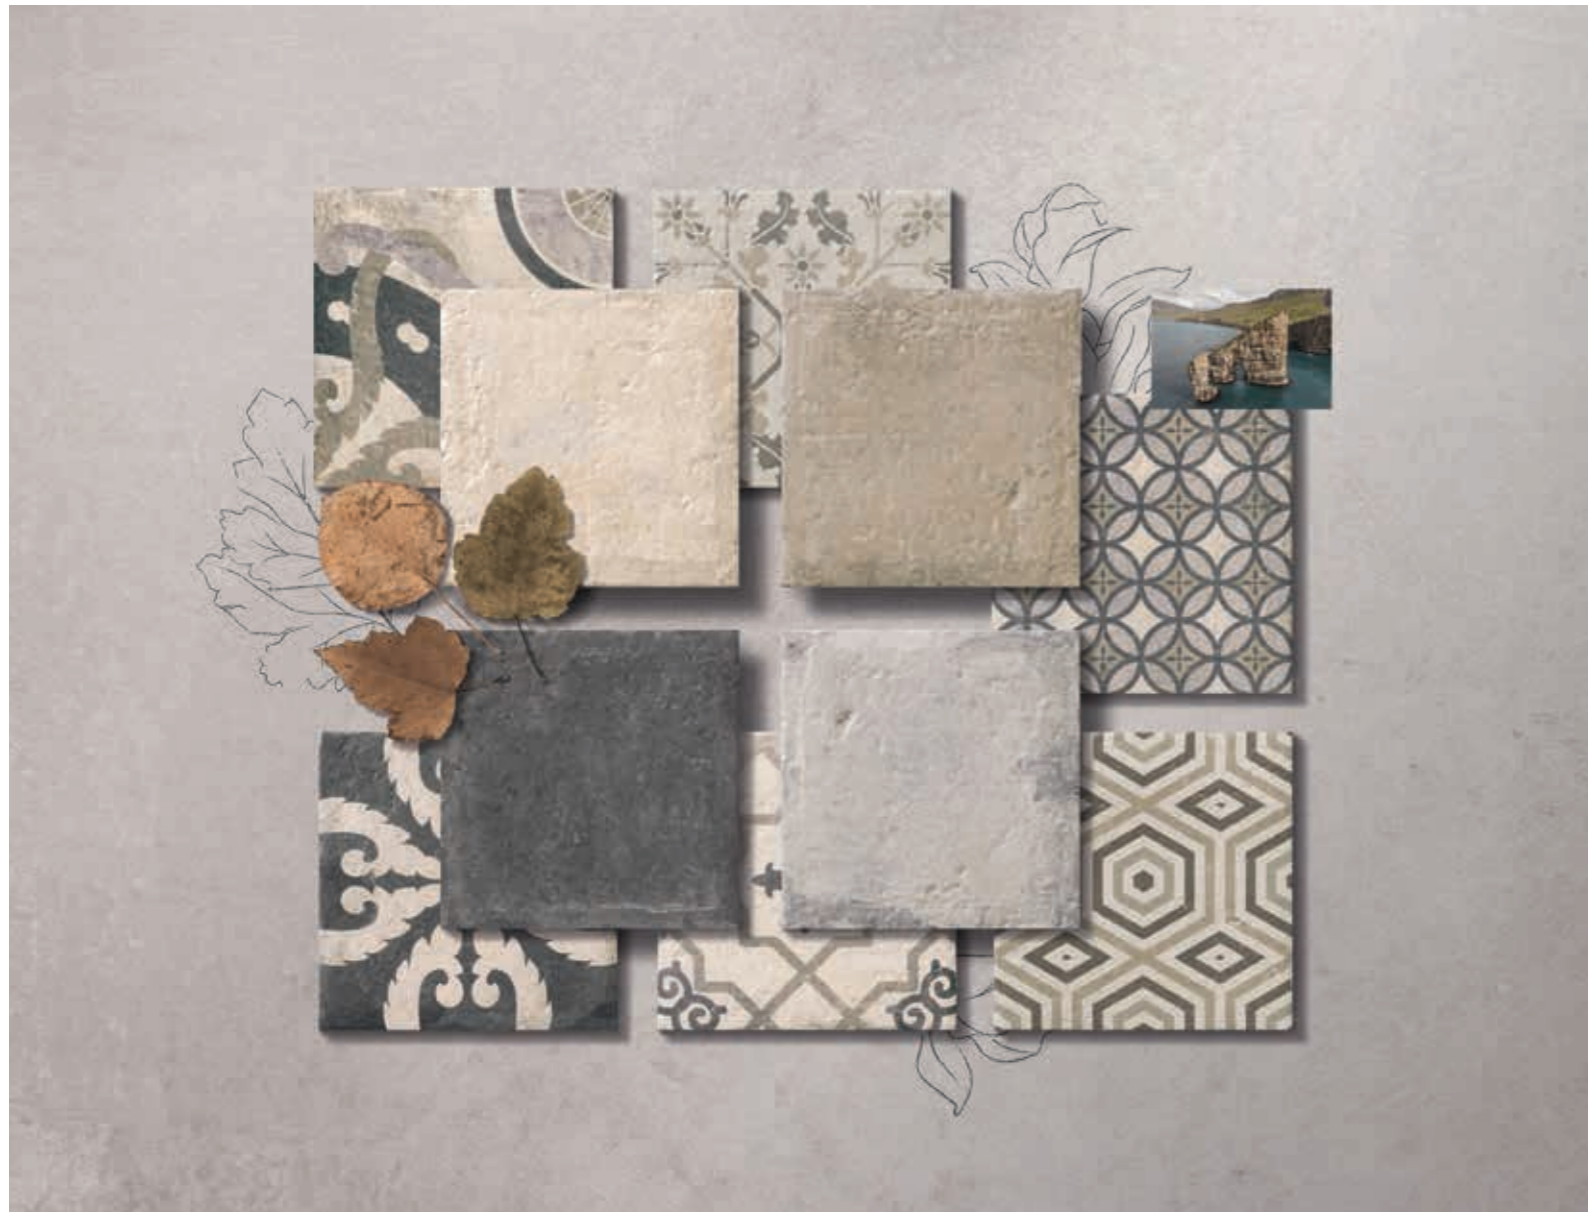

# NORLAND

20x20 · 8" x 8"

- IMPERMEABLE  
WATER RESISTANT
- COLORES INALTERABLES  
UNALTERABLE COLORS
- HIGIÉNICO  
HYGIENIC
- INTERIOR ESPACIO DOMÉSTICO  
DOMESTIC SPACES (INDOORS)
- R-10
- IGNÍFUGO  
FIREPROOF
- FÁCIL LIMPIEZA  
EASY TO CLEAN
- ECOLÓGICO  
ECOLOGIC
- INTERIOR ESPACIO PÚBLICO  
PUBLIC AREAS (INDOORS)
- REVESTIMIENTO VASO PISCINA  
INTERIOR OF THE POOL

OPTYM  
ORIGINAL PORCELAIN TILE

MAINZU  
PORCELAIN

NORLAND 20x20 · 8"x8"

Norland Beige 20x20 · 8"x8" · Oslo 20x20 · 8"x8"

Norland White 20x20 · 8"x8" · Devon 20x20 · 8"x8"

96 Norland Grey 20x20 · 8"x8" · Devon 20x20 · 8"x8"

NORLAND 20x20 · 8" x 8"

Norland Black 20x20 · 8"x8" · Britania 20x20 · 8"x8"

NORLAND 20x20 · 8"x8"

Norland White 20x20 · 8"x8" · Hans 20x20 · 8"x8"

100 Norland Grey 20x20 · 8"x8" · Hans 20x20 · 8"x8" · Norland Black 20x20 · 8"x8"