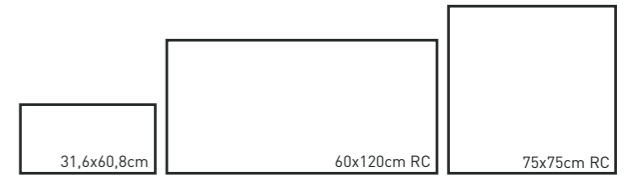

MS NORTHBAY GREY 30X30

MS NORTHBAY GREY SPAC 29,9X29,9

MS NORTHBAY GREY SPAC 5X5 28,5X28,5

NORTHBAY-REL GREY 31,6X60,8

GREY

**NORTHBAY**  
WHITE | GREY | BONE | NOCHE

PIEZAS ESPECIALES | PÁGINA 434  
SPECIAL PIECES | PAGE 434

**VARIEDAD GRÁFICA**  
*GRAPHIC VARIETY*

**NORTHBAY GREY 60x120cm RC**

*Disponible en todos los colores / Available in all colors*

NORTHBAY BONE 75x75cm RC · NORTHBAY NOCE 75x75cm RC · NORTHBAY BONE 31,6x60x8cm · NORTHBAY NOCE 31,6x60x8cm · NORTHBAY-REL BONE 31,6x60,8cm · NORTHBAY-REL NOCE 31,6x60,8cm