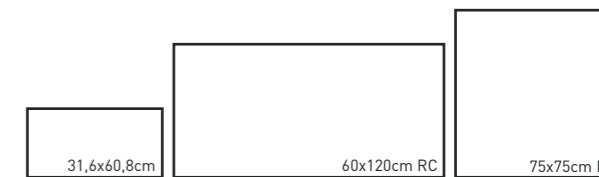

NORTHBAY-REL BONE 31,6X60,8

R003DE3783 C 258  
DE ANTHEA B NOR BONE 31,6x60,8cm

R003DE3782 C 258  
DE ANTHEA A NOR BONE 31,6x60,8cm

MS NORTHBAY BONE SPAC 5X5 28,5X28,5

MS NORTHBAY BONE SPAC 29,9X29,9

MS NORTHBAY BONE 30X30

BONE

**NORTHBAY**  
WHITE | GREY | BONE | NOCHE

R001WS6614	<b>NORTHBAY NOCE</b>	31,6x60,8cm	B 186
R001W32205	<b>NORTHBAY NOCE RC</b>	75x75cm	B 273
R001W32213	<b>NORTHBAY NOCE RC</b>	60x120cm	B 310

R001WS6622	<b>NORTHBAY-REL NOCE</b>	31,6x60,8cm	B 200
R003MS390	<b>MS NORTHBAY NOCE</b>	30x30cm	C 83 10 19,75
R003MS394	<b>MS NORTHBAY NOCE SPAC 5X5</b>	28,5x28,5cm	C 116 6 6,00
R003MS398	<b>MS NORTHBAY NOCE SPAC</b>	29,9x29,9cm	C 116 6 6,00