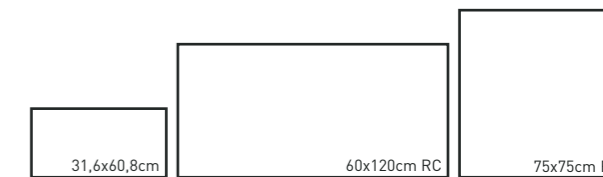

# NORTH BAY

WHITE

GREY

BONE

NOCE

31,6x60,8cm • 12,4" x 23,9"  
60x120cm RC • 23,6" x 47,2"  
75x75cm RC • 29,5" x 29,5"

**PORCELÁNICO**  
*PORCELAIN TILE*

**MATE**  
**RECTIFICADO**  
*MATT*  
*RECTIFIED*

**NORTHBAY**  
WHITE | GREY | BONE | NOCHE

R001WS6610	NORTHBAY WHITE	31,6x60,8cm	B 186
R001W32199	NORTHBAY WHITE RC	75x75cm	B 273
R001W32207	NORTHBAY WHITE RC	60x120cm	B 310

R001WS6618	NORTHBAY-REL WHITE	31,6x60,8cm	B 200
R003MS387	MS NORTHBAY WHITE	30x30cm	C 83 10 <sup>▲</sup> 19,75 <sup>▲</sup>
R003MS391	MS NORTHBAY WHITE SPAC 5X5	28,5x28,5cm	C 116 6 <sup>▲</sup> 6,00 <sup>▲</sup>
R003MS395	MS NORTHBAY WHITE SPAC	29,9x29,9cm	C 116 6 <sup>▲</sup> 6,00 <sup>▲</sup>

NORTHBAY-REL WHITE 31,6X60,8

R003DE3785 C 258  
DE ANTHEA B NOR WHITE 31,6x60,8cm

R003DE3784 C 258  
DE ANTHEA A NOR WHITE 31,6x60,8cm

MS NORTHBAY WHITE SPAC 5X5 28,5X28,5

MS NORTHBAY WHITE SPAC 29,9X29,9

MS NORTHBAY WHITE 30X30

WHITE

**NORTHBAY**  
WHITE | GREY | BONE | NOCHE

R001WS6612	NORTHBAY BONE	31,6x60,8cm	B 186
R001W32201	NORTHBAY BONE RC	75x75cm	B 273
R001W32209	NORTHBAY BONE RC	60x120cm	B 310

R001WS6620	NORTHBAY-REL BONE	31,6x60,8cm	B 200
R003MS388	MS NORTHBAY BONE	30x30cm	C 83 10 ₺ 19,75 ₺
R003MS392	MS NORTHBAY BONE SPAC 5X5	28,5x28,5cm	C 116 6 ₺ 6,00 ₺
R003MS396	MS NORTHBAY BONE SPAC	29,9x29,9cm	C 116 6 ₺ 6,00 ₺