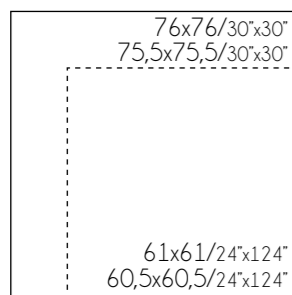

Norwich Marengo

Norwich Taupe

Características técnicas / Technical features

Formatos / Sizes

- NR** 61x61/24"x124"
- R** 60,5x60,5/24"x124"
- NR** 76x76/30"x30"
- R** 75,5x75,5/30"x30"
- R** 60x120/24"x48"

Packing list

Formato/Size	pz/cj	m² /cj	kg / cj	cj/pl	m2 /pl	kg / pl
60,5x60,5	2	0,73	32,80	30	21,90	1004
61x61	2	0,74	33	30	22,20	1010
75,5x75,5	1	0,57	27,10	45	25,65	1240
76x76	1	0,58	27,35	45	26,10	1251
60x120	1	0,72	34,50	32	23,04	1124

Código de tarifa / Price list

Formato/Size	Código de tarifa/Price list
60,5x60,5	EM0701
61x61	EM0361
75,5x75,5	EM0173
76x76	EM0877
60x120	EM0390