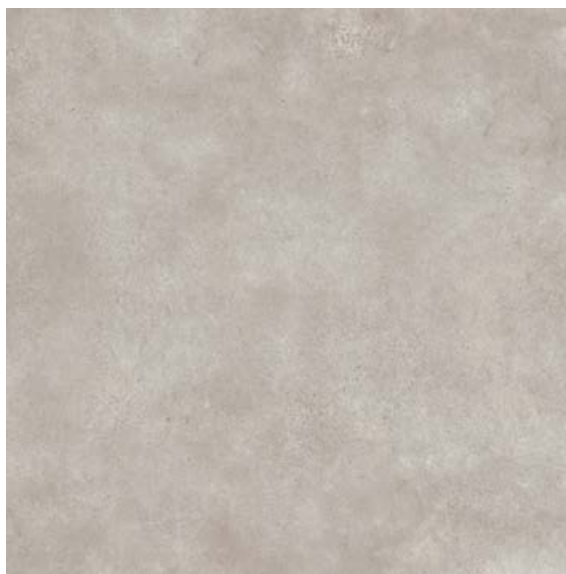

Norwik

Porcelánico / Porcelain tiles

260 x 120 cm. — 102,36" x 47,24"
 120 x 120 cm. — 47,24" x 47,24"
 60 x 120 cm. — 23,62" x 47,24"

XLAB

Norwik Greige Pulido
 260 x 120 cm. XL2612P

MF

Norwik Greige Pulido
 60 x 120 cm. P6012P