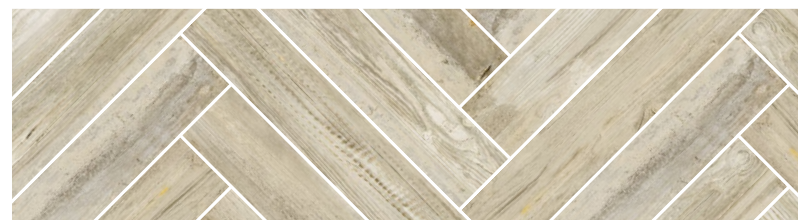

Notta

white

11 × 60 cm
| 18129

0,8
R9
PEI ●●●●○
18

sand

11 × 60 cm
| 18143

0,8
R9
PEI ●●●●○
18

anthracite

11 × 60 cm
| 18204

0,8
R9
PEI ●●●●○
18

brown

11 × 60 cm
| 18167

0,8
R9
PEI ●●●●○
18

silver

11 × 60 cm
| 18181

0,8
R9
PEI ●●●●○
18

Pakowanie / Упаковка / Упаковка

11 × 60 × 0,8

Sztuk w opak. / Количество штук в коробке / Штук в упаковке

11

m² w opak. / m² в коробке / m² в упаковке

0,72

Waga opak. [kg] / Вес упаковки [кг] / Вес упаковки [кг]

15,98