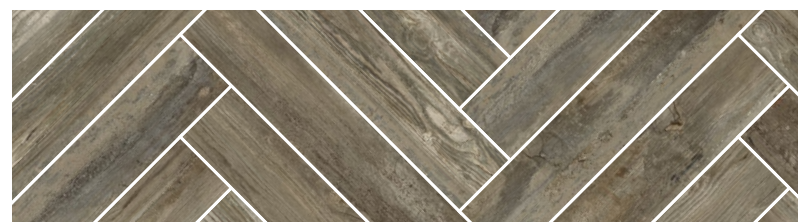

Notta

white

11 × 60 cm
| 18129

0,8
R9
PEI ●●●●○
18

sand

11 × 60 cm
| 18143

0,8
R9
PEI ●●●●○
18

anthracite

11 × 60 cm
| 18204

0,8
R9
PEI ●●●●○
18

brown

11 × 60 cm
| 18167

0,8
R9
PEI ●●●●○
18

silver

11 × 60 cm
| 18181

0,8
R9
PEI ●●●●○
18

Pakowanie / Упаковка / Упаковка

11 × 60 × 0,8

Sztuk w opak. / Количество штук в коробке / Штук в упаковке

11

m² w opak. / m² в коробке / m² в упаковке

0,72

Waga opak. [kg] / Вес упаковки [кг] / Вес упаковки [кг]

15,98