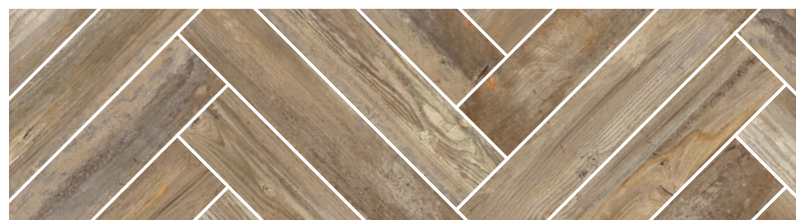

Notta

white

11 × 60 cm
| 18129

0,8
R9
PEI ●●●●○
18

sand

11 × 60 cm
| 18143

0,8
R9
PEI ●●●●○
18

anthracite

11 × 60 cm
| 18204

0,8
R9
PEI ●●●●○
18

brown

11 × 60 cm
| 18167

0,8
R9
PEI ●●●●○
18

silver

11 × 60 cm
| 18181

0,8
R9
PEI ●●●●○
18

Pakowanie / Упаковка / Упаковка

11 × 60 × 0,8

Sztuk w opak. / Количество штук в коробке / Штук в упаковке

11

m² w opak. / m² в коробке / m² в упаковке

0,72

Waga opak. [kg] / Вес упаковки [кг] / Вес упаковки [кг]

15,98