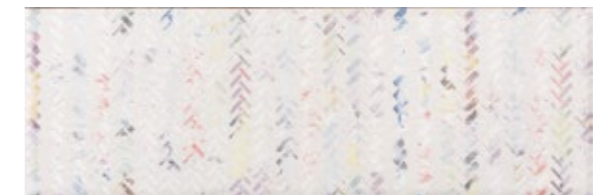

NOUR

Luz, claridad que irradian los cuerpos

WALL TILES

NOUR WALL TILES

PASTA ROJA / RED BODY

COLORES / COLOURS

Base

GAMA DECORATIVA / DECORATIVE RANGE

Decor

MEDIDAS Y SUPERFICIES / SIZES AND SURFACES

Brillo 25x75cm / Shine 9,8"x29,2"

Nour

Nour Decor

PACKING LIST

Medida / Size	Piezas / Pieces	Box M ² / SQM	KG	Cajas / Boxes	Palet M ² / SQM	KG
25x75	6	1,13	21,41	64	72,32	1370