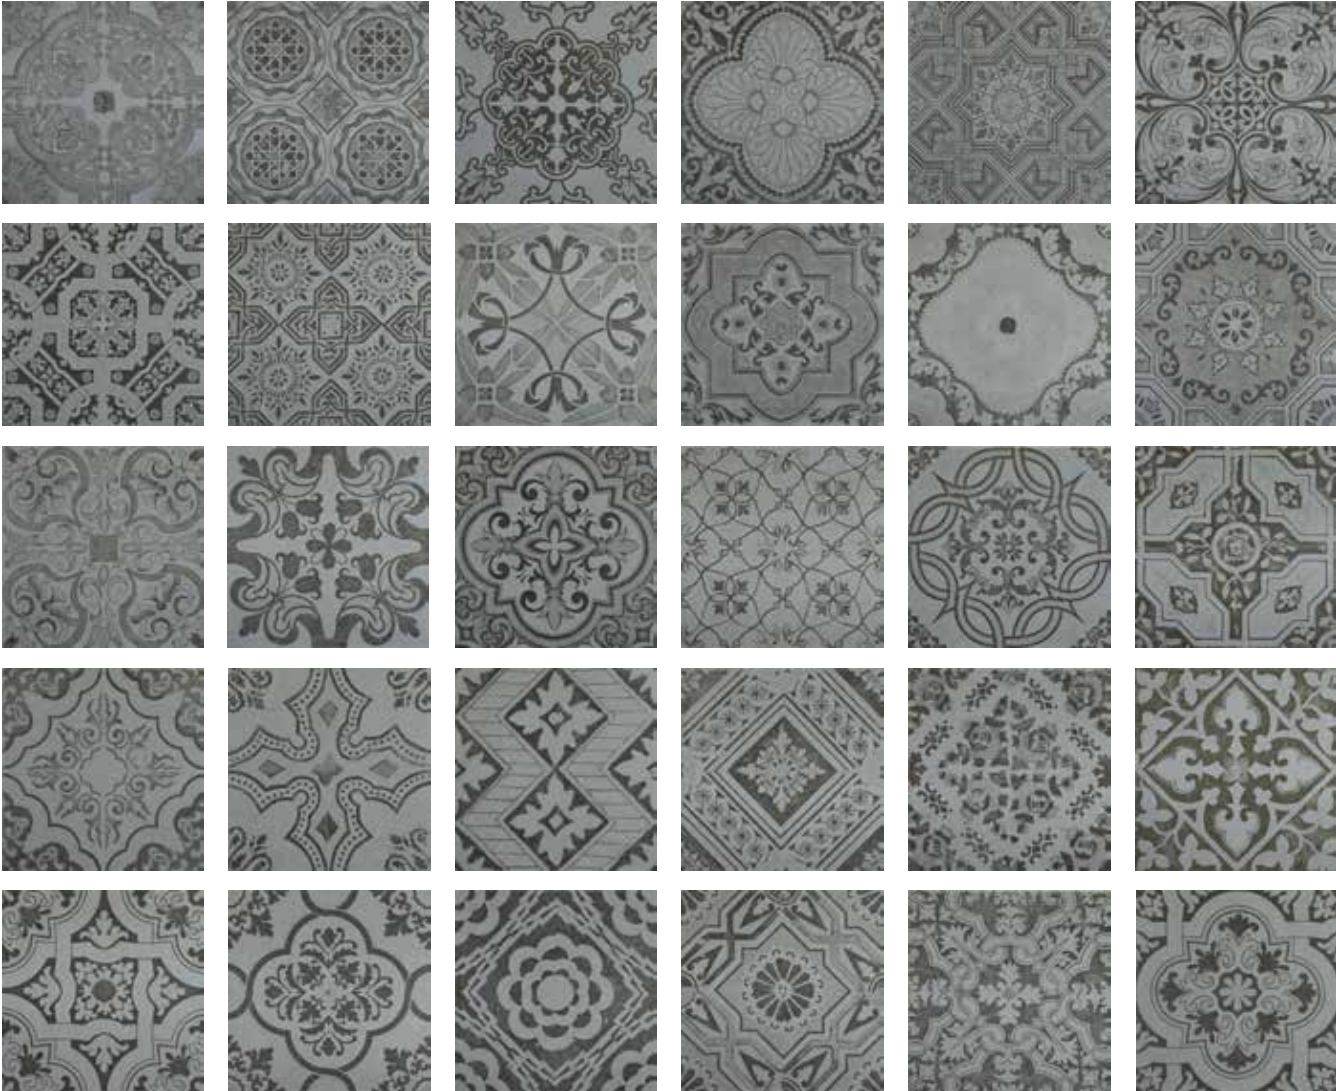

NOUVEAU

Nouveau random grey natural 29,75x29,75 cm

NOUVEAU RANDOM INOX

natural

CLASE 1
UNE - ENV 12633

R9**
DIN 51130

DCOF>0.42
ANSI A 137.1 - 2012

BASE TILES.BASE.BASES