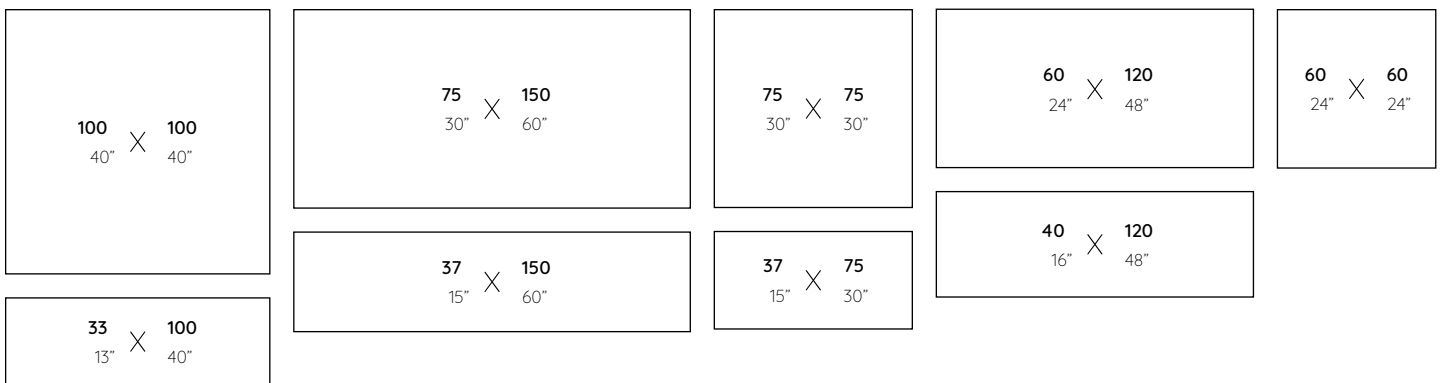

PULIDO · POLISHED · POLISSAGE | LAPADO · LAPATTO · LAPATTO | MATE · MATT · MAT | METALIZADO · METALLIC · MÉTALISÉ | BRILLO · GLOSSY · BRILLANT

PORCELÁNICO · PORCELAIN TILE · GRÈS CÉRAMÉ

GRES · CERAMIC TILE · GRÈS

REVESTIMIENTO · WALL TILE · FAÏNCE