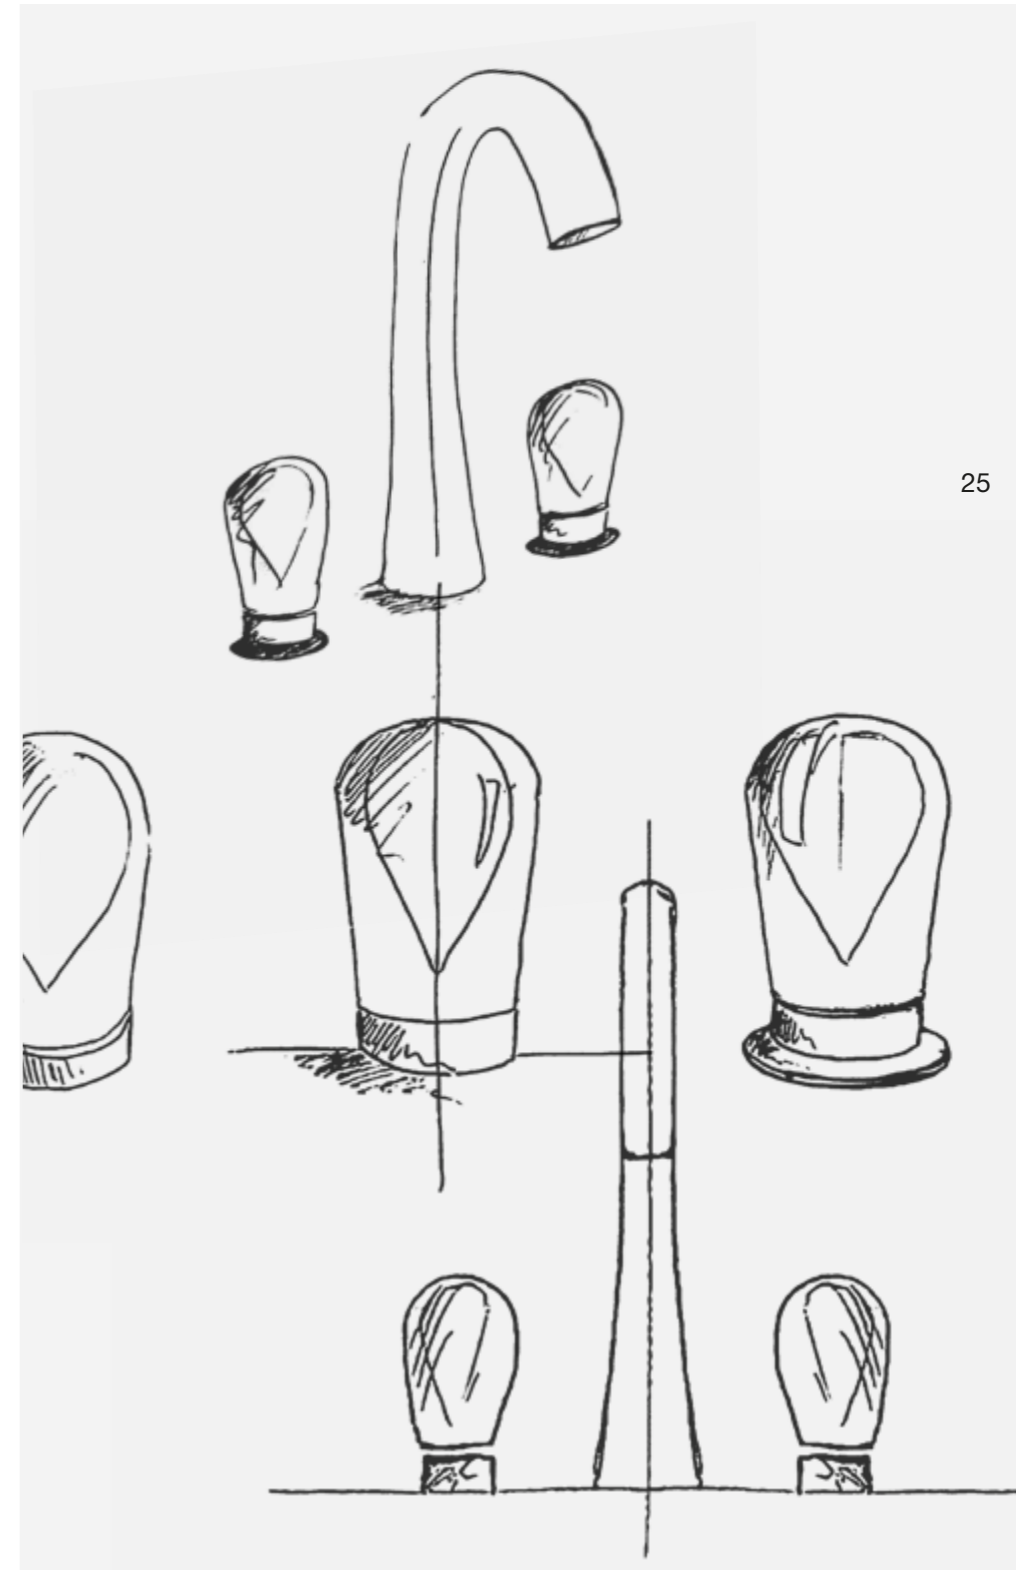

Batteria bordo-vasca 5 fori
5 hole bath-mixer
Batería borde-bañera 5 agujeros

Termostatico con 2 rubinetti d'arresto, completo doccia e soffione con braccio a parete
 Built-in thermostatic mixer with 2 stop valves, handshower set and shower head with wall mounted shower arm
 Termostático de empotrar con 2 llaves de paso, conjunto de ducha y rociador con brazo ducha mural