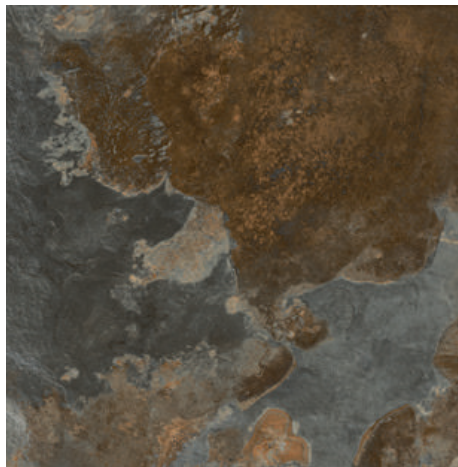

**NuSLATE**

Civilization of Beauty

# NuSLATE

Gres porcellanato. 60,5x60,5

346990/090005 SILVER NAT  
605x605x10

346991/090007 RAJAH NAT  
605x605x10

# NuSLATE

Gres porcellanato. 60,5x60,5