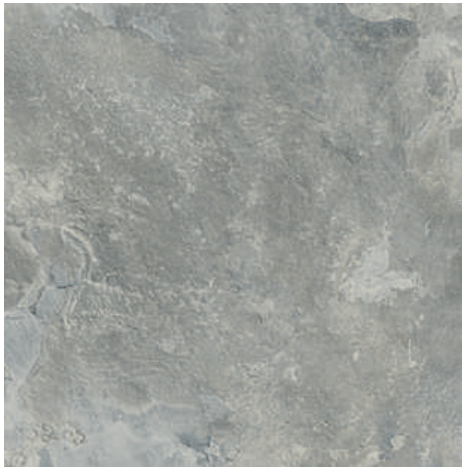

**NuSLATE**

Civilization of Beauty

# NuSLATE

Gres porcellanato. 60,5x60,5

346990/090005 SILVER NAT  
605x605x10

346991/090007 RAJAH NAT  
605x605x10

# NuSLATE

Gres porcellanato. 60,5x60,5