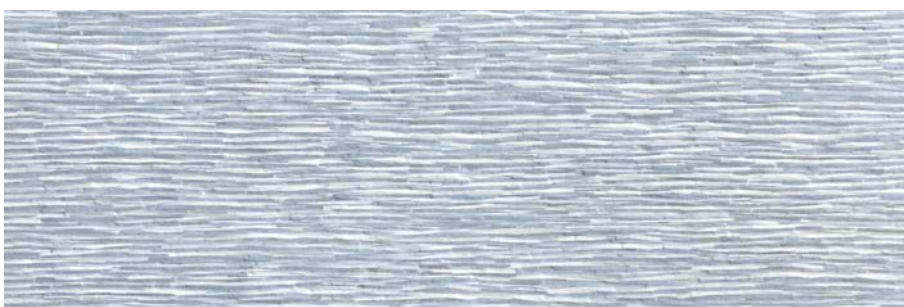

605

Grigio

NU3304 Nuvola Grigio 33,3x100 13"x39,4"

NUM04D Mosaico Dec. Nuvola Grigio (144 pz) **561**
33,3x33,3 13"x13"

Blu

NU3303 Nuvola Blu 33,3x100 13"x39,4"

NUM03D Mosaico Dec. Nuvola Blu (144 pz) **561**
33,3x33,3 13"x13"