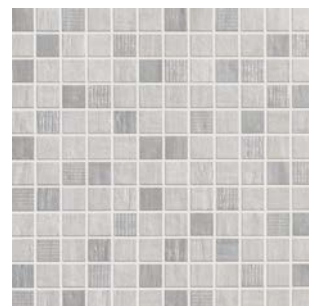

NUM04D Mosaico Dec. Nuvola Grigio (144 pz) **561**
33,3x33,3 13"x13"