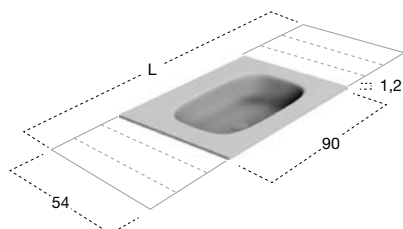

OPTIONAL
Troppieno
Overflow

Per collezione / For collection

ORMA - ATELIER - BESPOKE - PIANA - LUNARIA

H	P	L
1,2	54	da / from 90 a / to 218,4

art.
NUVQ190

Per collezione / For collection

PANTA REI

H	P	L
1,2	54	da / from 90 a / to 216

art.
NUVQ290

Per collezione / For collection

PLANETA

H	P	L
1,2	54	da / from 90 a / to 216

art.
NUVQ390

Top con lavabo integrato in Quarzomood completo di piletta con scarico libero e raccordo per sifone, disponibile in diversi colori come da nostro campionario
N.B. solo per porta lavabi H 37,5 e H 50 cm. Nei porta lavabi H 37,5 è possibile inserire solo sifone art. MICRO.

*Top with integrated sink in Quarzomood complete with drain pipe fitting and plug, in various colours as per our samples
P.S. only for sink units cm 37,5 and 50 H. In sink units cm 37,5 H it is only possible to use siphon art. MICRO.*