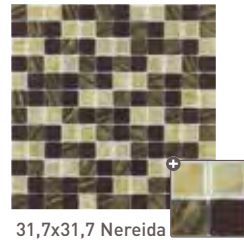

NEREIDA 31,7X31,7 12^{1/2}"X12^{1/2}"

31,7x31,7 Nereida
Blanco
69NE-BL (40-30)

31,7x31,7 Nereida
Marrón
69NE-MA (40-30)

31,7x31,7 Nereida
Azul
69NE-AZ (40-30)

31,7x31,7 Nereida
Negro
69NE-NE (40-30)

III Revestimiento: Nereida Blanco.

SIGNIA 32,7X32,7 12^{7/8}"X12^{7/8}"

32,7 x 32,7 Signia
Acqua
69SI-AC (40-00)

32,7 x 32,7 Signia
Verde
69SI-VE (40-00)

32,7 x 32,7 Signia
Azul
69SI-AZ (40-00)

32,7 x 32,7 Signia
Marino
69SI-MA (40-00)

VELIA 32,7X32,7 12^{7/8}"X12^{7/8}"

32,7 x 32,7 Velia
Cube Perla
69VECP (40-10)

32,7 x 32,7 Velia
Cube Rubí
69VECRU (40-10)

32,7 x 32,7 Velia
Cube Miel
69VECM (40-10)

32,7 x 32,7 Velia
Cube Caramelo
69VECCA (40-10)

32,7 x 32,7 Velia
Cube Malva
69VECMA (40-10)