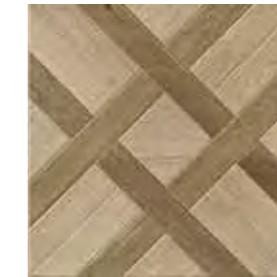

# NOBILE

PAVIMENTO GRES · GRES FLOOR TILES · REVÊTEMENT SOL · STEINZEUG

  
20,5X61,5CM · 8"X24"

MIEL MT

BA6MGS

SIENA MT

BA6MGS

NOBILE MIEL MT 20,5X61,5CM · 8"X24"

# OBOE

PAVIMENTO GRES · GRES FLOOR TILES · REVÊTEMENT SOL · STEINZEUG

  
45X45CM · 18"X18"

MIXMT

BAINFS

OBOE MIX 45X45CM · 18"X18"