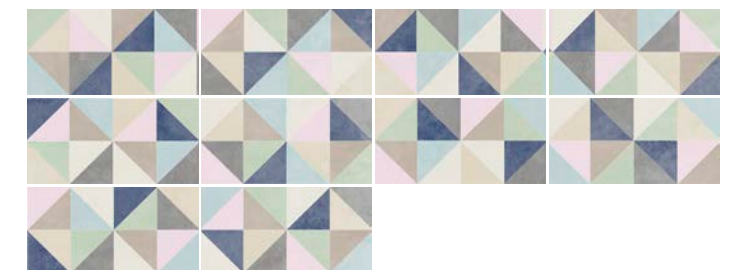

Ocean Decor Petal Pink
7,5x15 **

Ocean Decor Light Grey
7,5x15 **

Ocean Decor Green
7,5x15 **

Ocean Decor Mink
7,5x15 **

Ocean Decor Sky Blue
7,5x15 **

Ocean Decor Dark Grey
7,5x15 **

Ocean Decor Blue Navy
7,5x15 **

Ocean Decor Black
7,5x15 **

Ocean Decor
White & Black mix
7,5x15 **

Ocean Decor
Triangle mix
7,5x15 **

Ocean Decor
Star mix
7,5x15 **

Ocean Decor
Wood mix
7,5x15 **

Ocean (Variedad) | Decor (gráfica) | Mink | 7,5x15 (17 diseños) * | ** (diferentes)

Ocean Decor White & Black Mix 7,5x15 **
(Variedad gráfica | 12 diseños diferentes)

Ocean Decor Triangle Mix 7,5x15**
(Variedad gráfica | 10 diseños diferentes)

* Disponible en todos los colores / Available in all colors
** Reparto aleatorio de diseños por caja / Designs random distribution per box