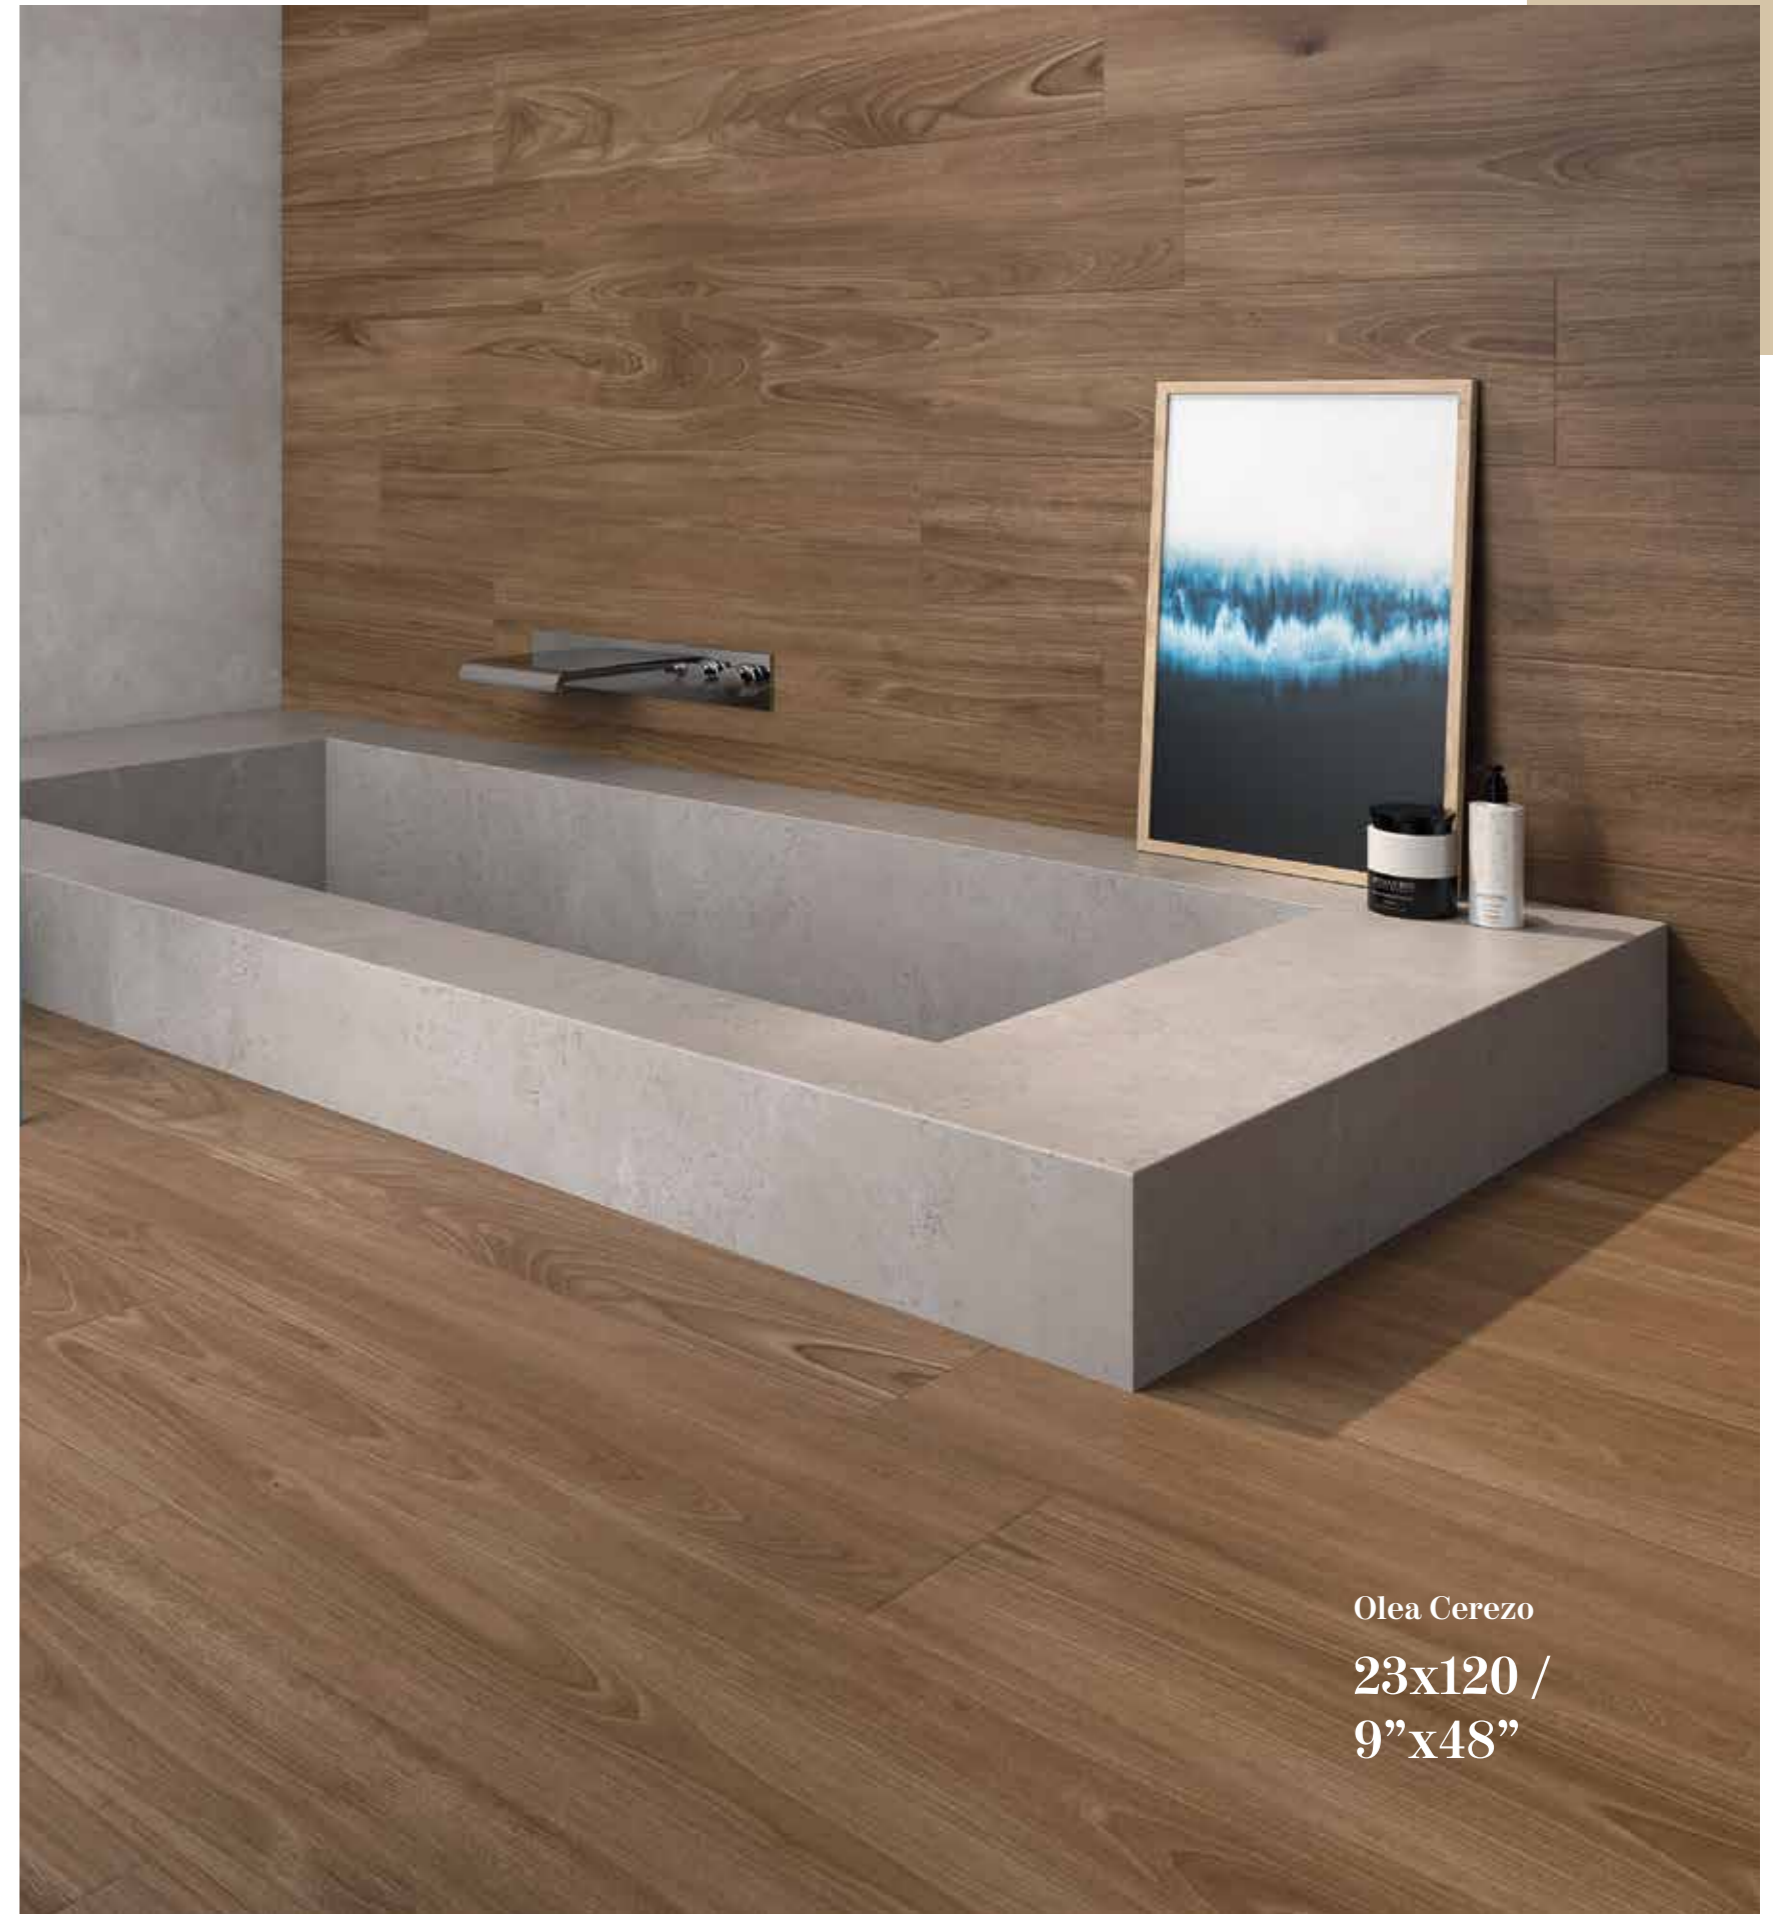

MIEL

CEREZO

Olea Miel  
23x120 /  
9"x48"

Olea Haya  
23x120 /  
9"x48"

Olea Cerezo  
23x120 /  
9"x48"

# DECK OLEA

GEOWOODS

PORCELAIN TILES

Sizes / Formatos

NATURAL ADZ

M33 9.5  
23x120 / 9"x48"

SILVER

HAYA

MIEL

CEREZO

Deck Olea Cerezo  
23x120 /  
9"x48"