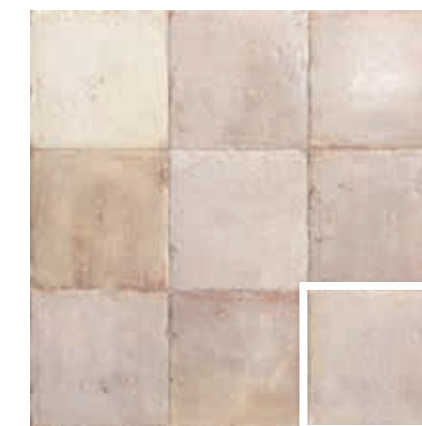

OLIMPO
20x20 (M 300) 8"x8"

HERMES
20x20 (M 300) 8"x8"

OPTYM
ORIGINAL PORCELAIN TILE

MAINZU
PORCELAIN

MEDIDAS	PIEZAS / CAJA	PIEZAS / M ²	M ² / CAJA	CAJA / PALLET	PESO / M ²	PESO / PIEZA	PESO / CAJA	M ² / PALLET	PESO / PALLET	VENTA
20 x 20 · 8" x 8"	25	25	1	75	18,91	0,76	18,91	75	1.418	M ²