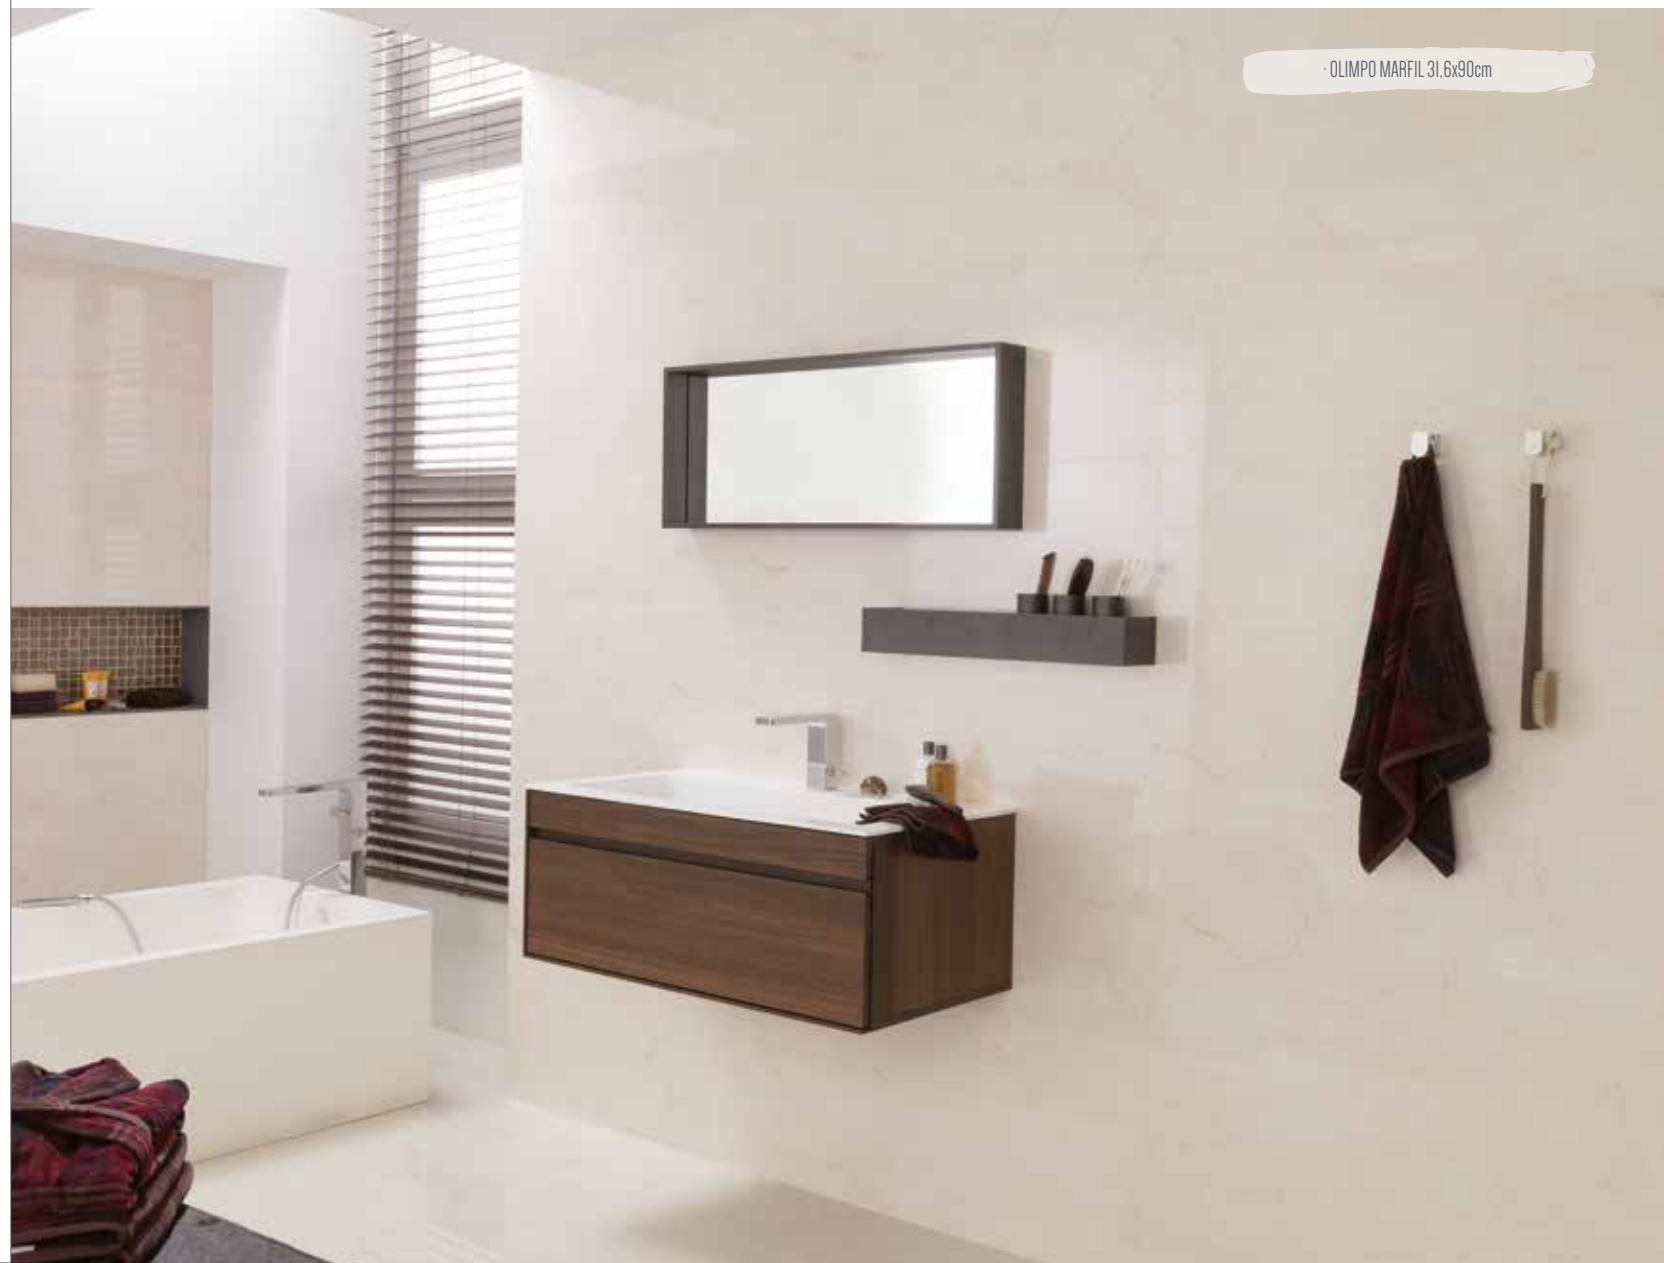

OLIMPO MARFIL 31,6x90cm