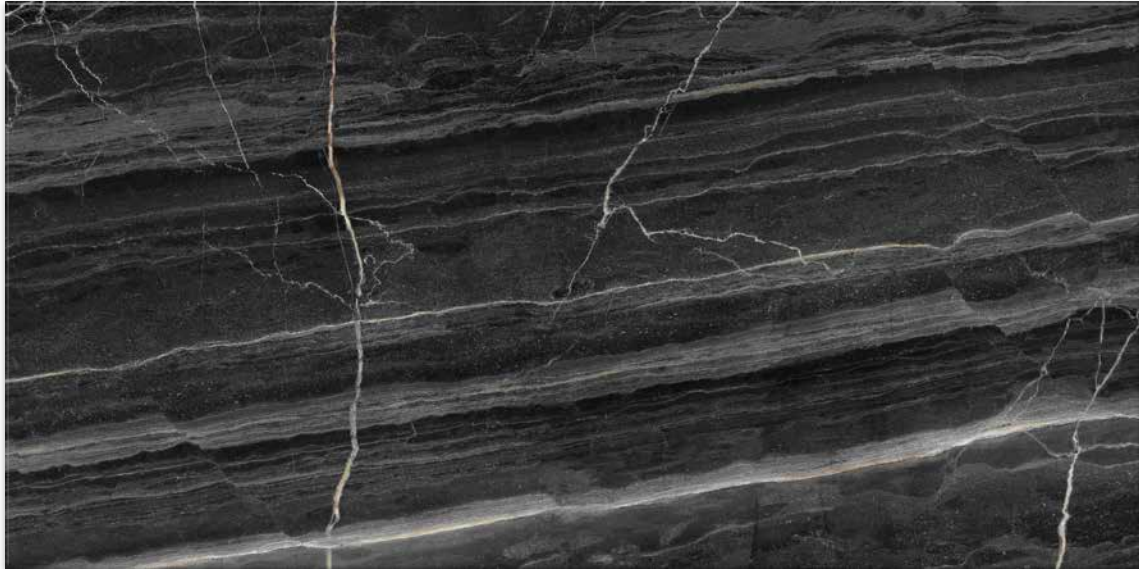

olsom 100x100

036

olsom

Multiformato | *Multiformat*

Porcelánico | *Porcelain Tile*

75 x 150 *

75 x 75 *

* Disponible en acabado pulido-mate / Available in polish-matt. / Disponible en finition poli mat.

100 x 100 *

* Disponible en acabado pulido-brillo y pulido-mate. / Available in polish-gloss and polish-matt. / Disponible en finition poli brillant et aussi en poli mat.

olsom 100x100

039