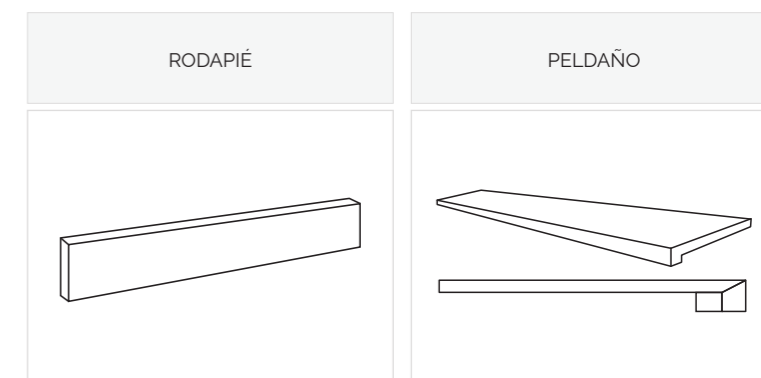

Malla Tris Olympia Topo
30x30 (5,7x5,7x5,7)

Malla Tris Olympia Perla
30x30 (5,7x5,7x5,7)

Malla Tris Olympia Gris
30x30 (5,7x5,7x5,7)

Malla Tris Olympia Marengo
30x30 (5,7x5,7x5,7)

Malla Olympia Arena
30x30 (5x5)

Malla Olympia Topo
30x30 (5x5)

Malla Olympia Perla
30x30 (5x5)

Malla Olympia Gris
30x30 (5x5)

Malla Olympia Marengo
30x30 (5x5)

Olympia Marengo 30x60-60x60
Malla Olympia Marengo 30x30 (5)

Piezas complementarias
Complementary Tiles / Pièces Complémentaires