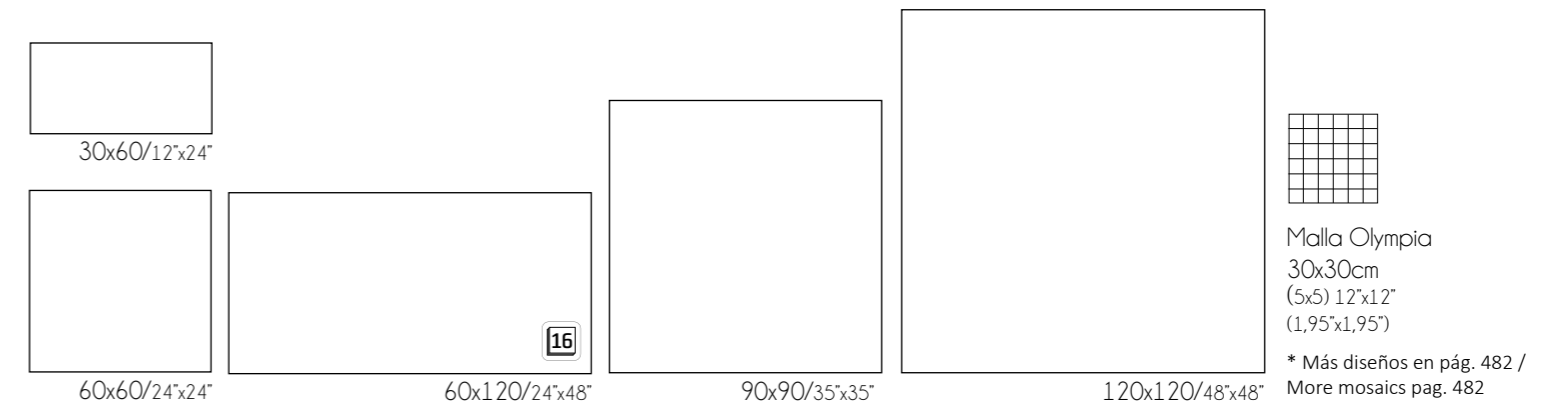

Wall Tile: Olympia White, 60X120 / 24"X48"
 Mosaic: Malla Olympia 30x30 cm
 Floor Tile: Olympia White, 120X120 / 48"X48"

Olympia

Características técnicas / Technical features

Formatos / Sizes

Colores / Colours

Olympia White

Packing list

Código de tarifa / Price list

Formato/Size	pz/cj	m ² /cj	kg / cj	cj/pl	m2 /pl	kg / pl
30x60	6	1,08	22	48	51,84	1076
60x60	4	1,44	30,20	30	43,20	926
60x120	2	1,44	34	32	46,08	1113
90x90	2	1,62	42	27	43,74	1164
120x120	1	1,44	38,4	36	51,84	1422

Formato/Size	Código de tarifa/Price list
30x60	LP0450
60x60	LP0840
60x120	LP0869
90x90	LP0804
120x120	LP0120