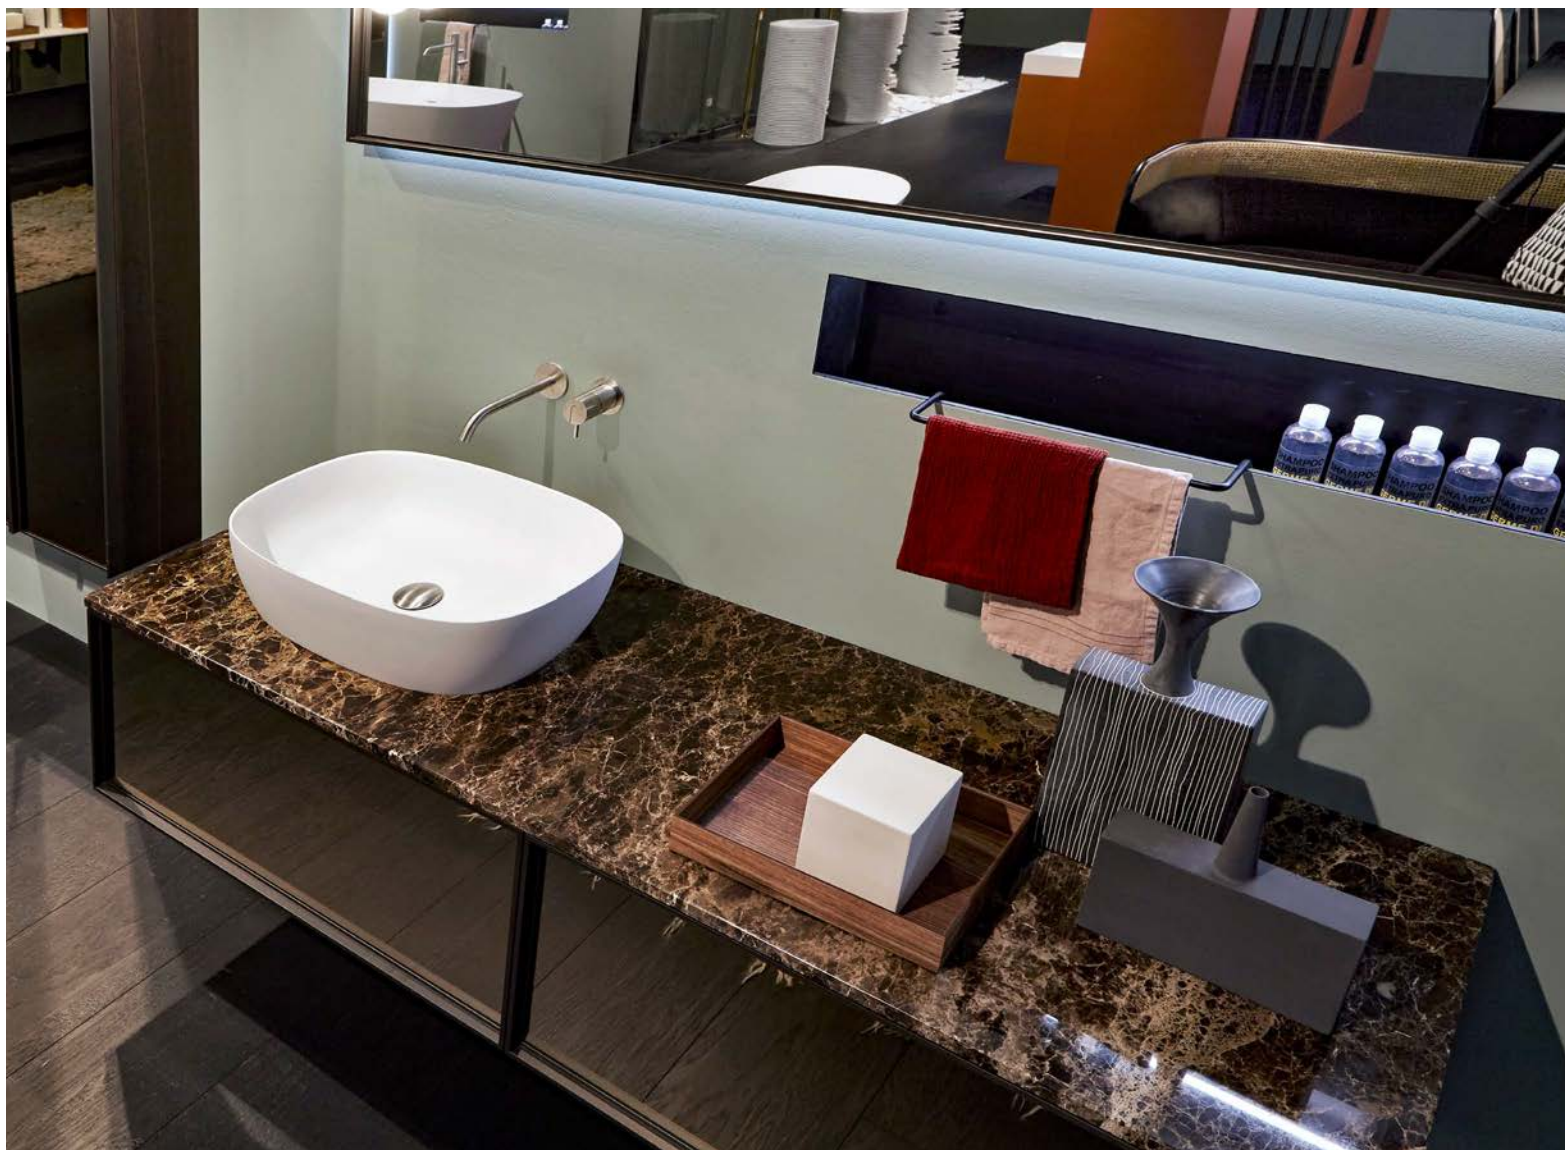

H	P	L	art.
10	12,8	27	OMBRAPS27
		36	OMBRAPS36
		54	OMBRAPS54

Porta salviette in alluminio bianco o nero per mensola Art. OMBRA e Art. OMBRAL.

White or black aluminum towel holder for Art. OMBRA and Art. OMBRAL shelf.