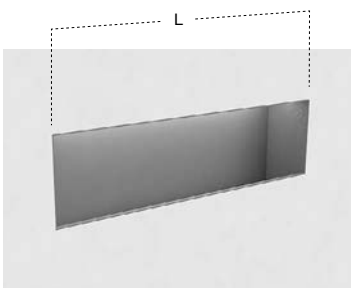

Una piccola nicchia funzionale e attrezzabile che può anche essere illuminata, un piccolo palcoscenico domestico sul quale vanno in scena i riti quotidiani legati al benessere quotidiano. Per far questo, gli accessori in tondino metallico verniciato alle polveri e i vassoi in Flumood, trovano posto all'interno dello spazio, personalizzandone l'utilizzo in base alle proprie esigenze e permettendo di trasformarlo rapidamente. Il vano può assumere lo stesso colore della parete per rivelarsi solo da vicino o al contrario differenziarsi cromaticamente dalla superficie, per sottolinearne in modo più incisivo la profondità. Ombra si configura soprattutto come valido aiuto del progettista nella risoluzione architettonica del contenimento degli oggetti. Il sistema ha infatti una vocazione sartoriale: oltre alle misure standard sarà possibile averlo della lunghezza desiderata dal cliente. Disponibile nelle versioni bianca o nera.

*su richiesta è possibile realizzare la mensola nella lunghezza desiderata.
upon request it is possible to make the shelf in a customized length.*

OMBRA

H	P	L	art.	art.
33,7	12,4	da / from 36 a / to 216	OMBRA	OMBRAL Con illuminazione a led / With led lighting

Mensola da incasso a parete con struttura in alluminio bianca o nera, con o senza illuminazione a led.

Recessed wall shelf with white or black aluminum frame, with or without LED lighting.

H	P	L	art.
10	12,8	27	OMBRAPS27
		36	OMBRAPS36
		54	OMBRAPS54