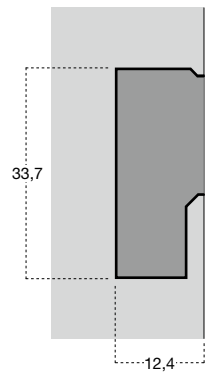

*su richiesta è possibile realizzare la mensola nella lunghezza desiderata.
upon request it is possible to make the shelf in a customized length.*

OMBRA

H	P	L	art.	art.
33,7	12,4	da / from 36 a / to 216	OMBRA	OMBRAL Con illuminazione a led / With led lighting

Mensola da incasso a parete con struttura in alluminio bianca o nera, con o senza illuminazione a led.

Recessed wall shelf with white or black aluminum frame, with or without LED lighting.

H	P	L	art.
10	12,8	27	OMBRAPS27
		36	OMBRAPS36
		54	OMBRAPS54