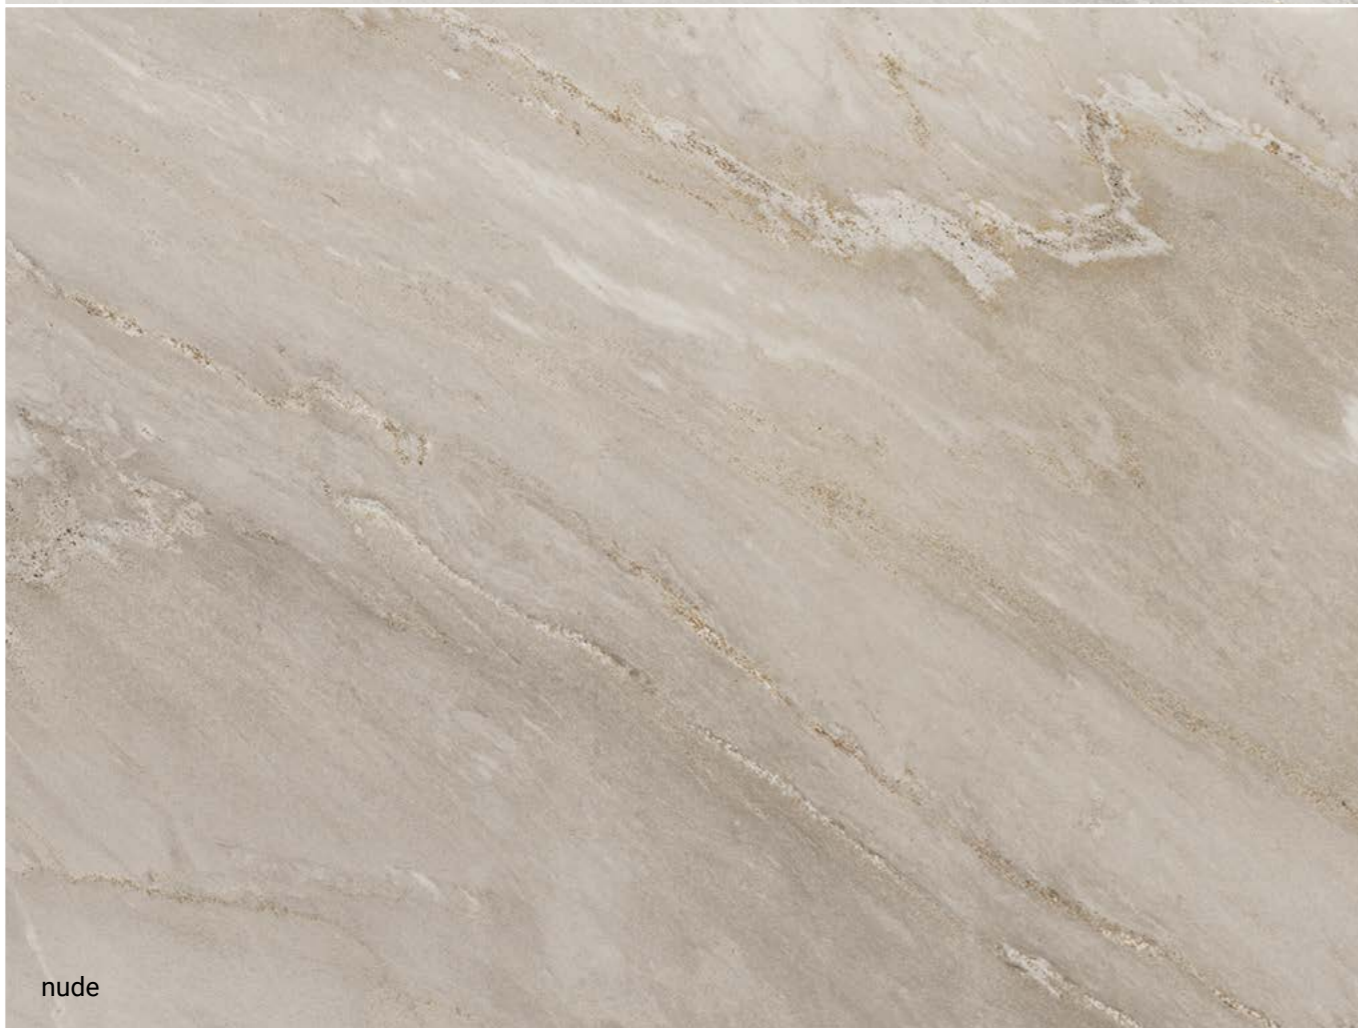

ice

nude

Ombra

Porcelánico
Porcelain tile

Rectificado · Pulido
Rectified · Polished

60x120 RCP / 75x150 RCP / 120x120 RCP
23,6"x 47,2" RCP / 29,5"x59" RCP / 47,2"x47,2" RCP

OMBRA ICE / B360
OMBRA NUDE / B360

OMBRA ICE / B430
OMBRA NUDE / B430

OMBRA ICE / B430
OMBRA NUDE / B430

EJEMPLO DE VARIEDAD GRÁFICA
GRAPHIC VARIETY EXAMPLE

OMBRA NUDE 60x120 RCP
OMBRA NUDE 23,6"x47,2" RCP

OMBRA NUDE 120x120 RCP