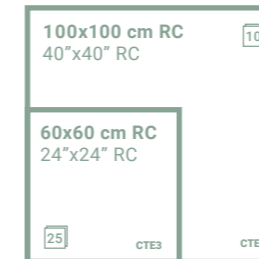

OMEGA

PORCELÁNICO | PORCELAIN TILE

FORMATOS | SIZES

OUTDOOR20

Piezas especiales disponibles en el *Anexo pág.474
Special pieces available in *Annex p.474

EMBALAJE | PACKING

FORMATO SIZE	C.P. P.C.	CAJAS BOXES			PALET PALLET		
		PIEZAS PIECES	m ²	Kg.	CAJAS BOXES	m ²	Kg.
31,6x60,8 cm	B186A	6	1,150	24,04	40	46,00	961,584
60x60 cm RC	B226B	3	1,080	24,60	40	43,20	983,000
60x120 cm RC	B310C	2	1,440	35,68	30	43,20	1070,496
100x100 cm RC	B311	2	2,000	48,00	24	48,00	1176,000
60x60x2 cm RC	B410A	2	0,720	33,82	30	21,60	1014,703
60x90x2 cm RC	B594A	2	1,080	49,42	24	25,92	1185,995
60x120x2 cm RC	B600C	1	0,720	34,36	27	19,44	927,793
100x100x2 cm RC	B600A	1	1,000	49,17	24	24,00	1180,008

179

PAVIMENTO / FLOOR
Omega Greige 31,6x60,8
Linen Greige 31,6x60,8

PAVIMENTO / FLOOR
Omega Greige 60x60 RC

OMEGA

PORCELÁNICO | PORCELAIN TILE

FORMATOS | SIZES

31,6x60,8 cm 25
12"x24"
CTE2

Omega White

31,6x60,8 cm

Linen Greige

31,6x60,8 cm

Omega Graphite

31,6x60,8 cm

Linen Graphite

31,6x60,8 cm

EMBALAJE | PACKING

FORMATO SIZE	C.P. P.C.	CAJAS BOXES			PALET PALLET		
		PIEZAS PIECES	m ²	Kg.	CAJAS BOXES	m ²	Kg.
31,6x60,8 cm	B186A	6	1,150	24,04	40	46,00	961,584
31,6x60,8 cm Rel.	B205DEC	6	1,150	24,04	40	46,00	961,584