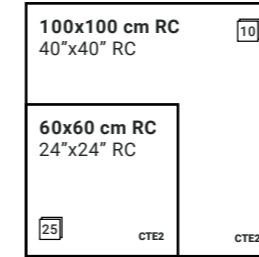

OMEGA

PORCELÁNICO | PORCELAIN TILE

FORMATOS | SIZES

OUTDOOR20

Piezas especiales disponibles en el *Anexo pág.474
Special pieces available in *Annex p.474

EMBALAJE | PACKING

FORMATO SIZE	C.P. P.C.	CAJAS BOXES			PALET PALLET		
		PIEZAS PIECES	m ²	Kg.	CAJAS BOXES	m ²	Kg.
31,6x60,8 cm	B186A	6	1,150	24,04	40	46,00	961,584
60x60 cm RC	B226B	3	1,080	24,60	40	43,20	983,000
60x120 cm RC	B310C	2	1,440	35,68	30	43,20	1070,496
100x100 cm RC	B311	2	2,000	48,00	24	48,00	1176,000
60x60x2 cm RC	B410A	2	0,720	33,82	30	21,60	1014,703
60x90x2 cm RC	B594A	2	1,080	49,42	24	25,92	1185,995
60x120x2 cm RC	B600C	1	0,720	34,36	27	19,44	927,793
100x100x2 cm RC	B600A	1	1,000	49,17	24	24,00	1180,008

179

PAVIMENTO / FLOOR
Omega Greige 31,6x60,8
Linen Greige 31,6x60,8

PAVIMENTO / FLOOR
Omega Greige 60x60 RC

OMEGA

PORCELÁNICO | PORCELAIN TILE

FORMATOS | SIZES

31,6x60,8 cm 25
12"x24"
CTE2

Omega White

31,6x60,8 cm

Linen Greige

31,6x60,8 cm

Omega Graphite

31,6x60,8 cm

Linen Graphite

31,6x60,8 cm

EMBALAJE | PACKING

FORMATO SIZE	C.P. P.C.	CAJAS BOXES			PALET PALLET		
		PIEZAS PIECES	m ²	Kg.	CAJAS BOXES	m ²	Kg.
31,6x60,8 cm	B186A	6	1,150	24,04	40	46,00	961,584
31,6x60,8 cm Rel.	B205DEC	6	1,150	24,04	40	46,00	961,584