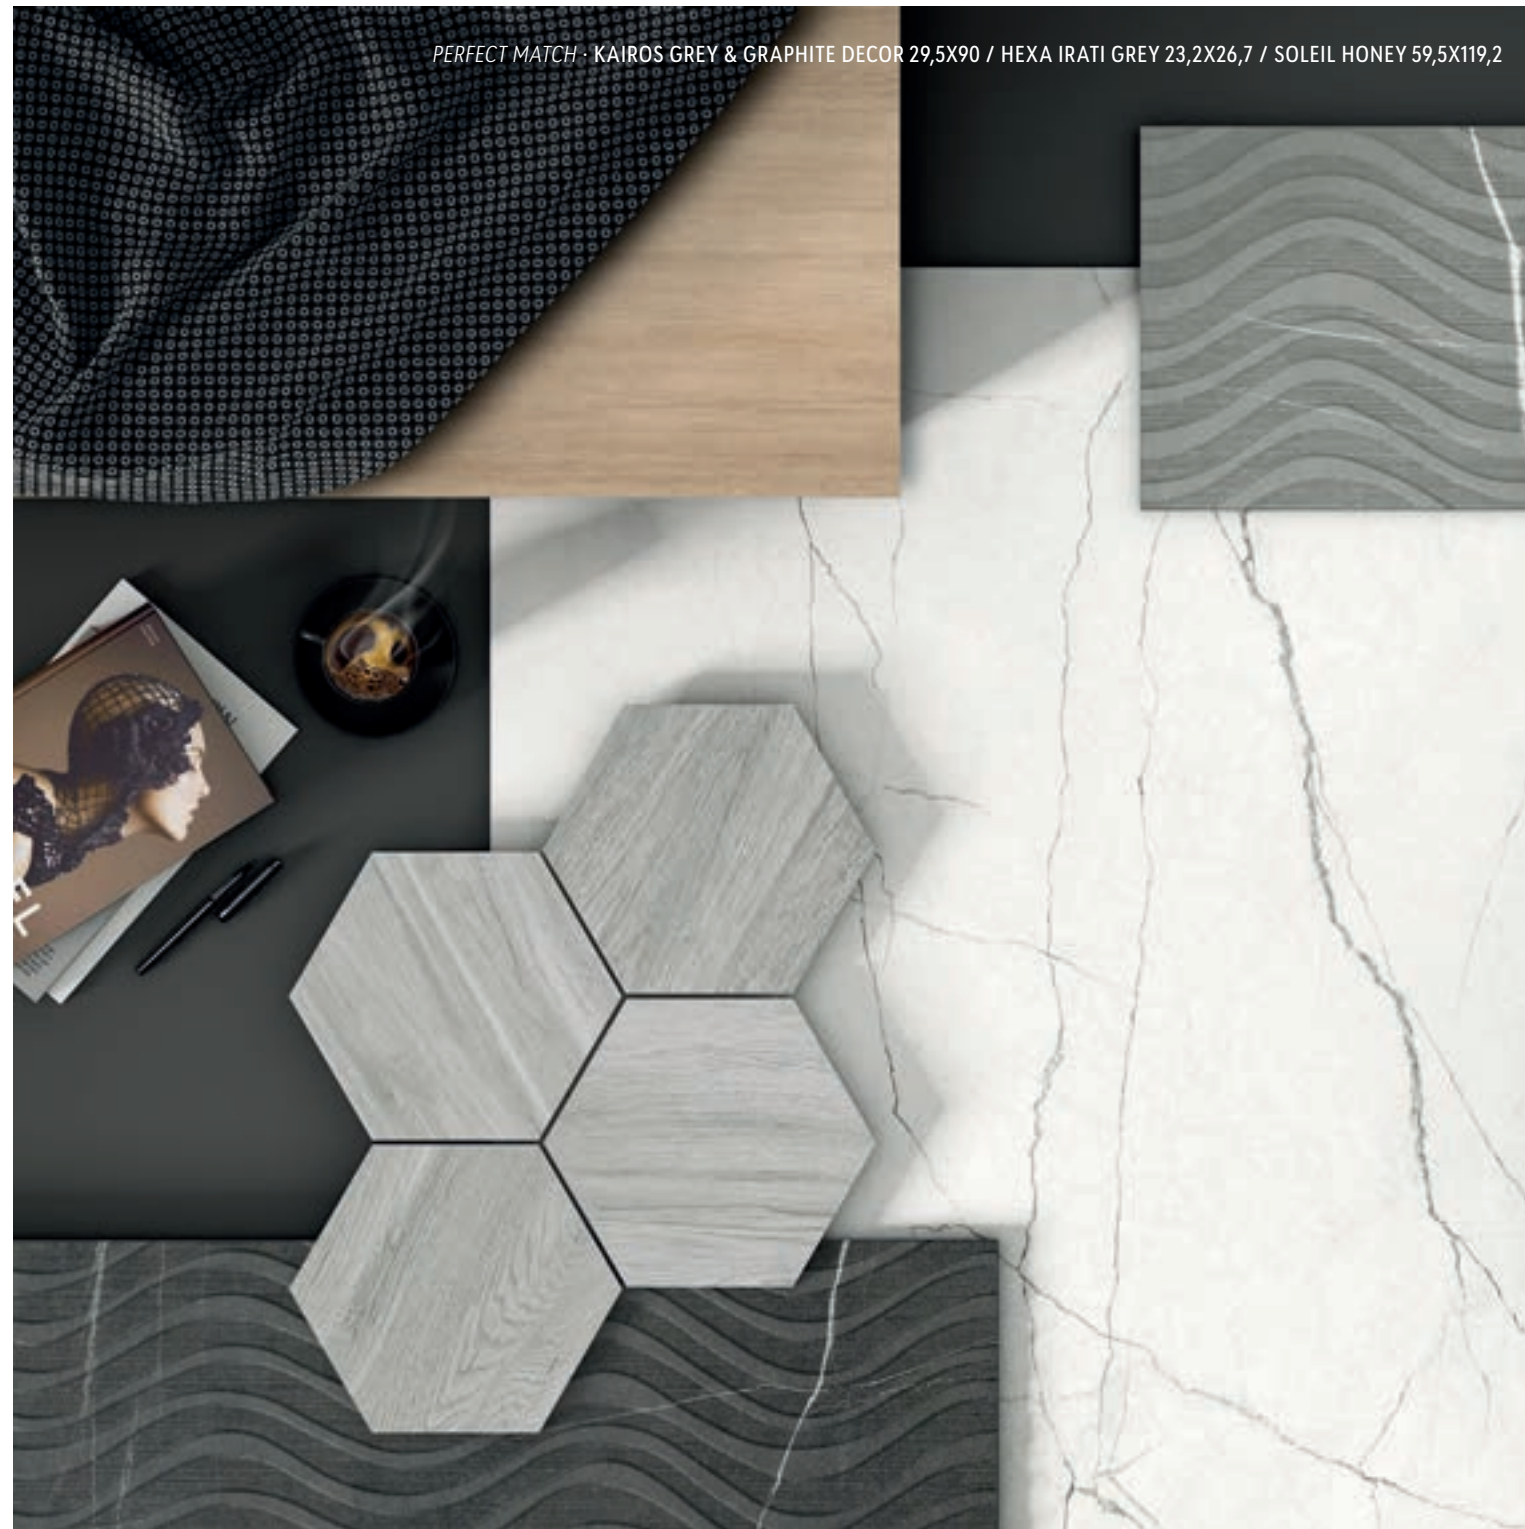

Collection
MARBLES
OMNIA

La belleza clásica de Omnia nos evoca a los mármoles más elegantes empleados en las colosales obras del Renacimiento.

Su cromatismo peculiar combina su blanco roto y a veces casi grisáceo con finísimas vetas grises que apenas quieren sobresalir sobre la superficie, como si se conformasen con su sutil y testimonial presencia.

Pura belleza natural. Un recurso de interiorismo valioso y atemporal.

El mármol perfecto para almas minimalistas.

The classic beauty of Omnia evokes the most elegant marbles of Renaissance masterpieces.

Its unique colouring combines its off-white, sometimes almost greyish white base with fine, barely-there grey veins that are almost happy to blend into the background. Pure natural beauty. An invaluable, timeless interior design choice.

The perfect marble for minimalists.

PERFECT MATCH - KAIROS GREY & GRAPHITE DECOR 29,5X90 / HEXA IRATI GREY 23,2X26,7 / SOLEIL HONEY 59,5X119,2