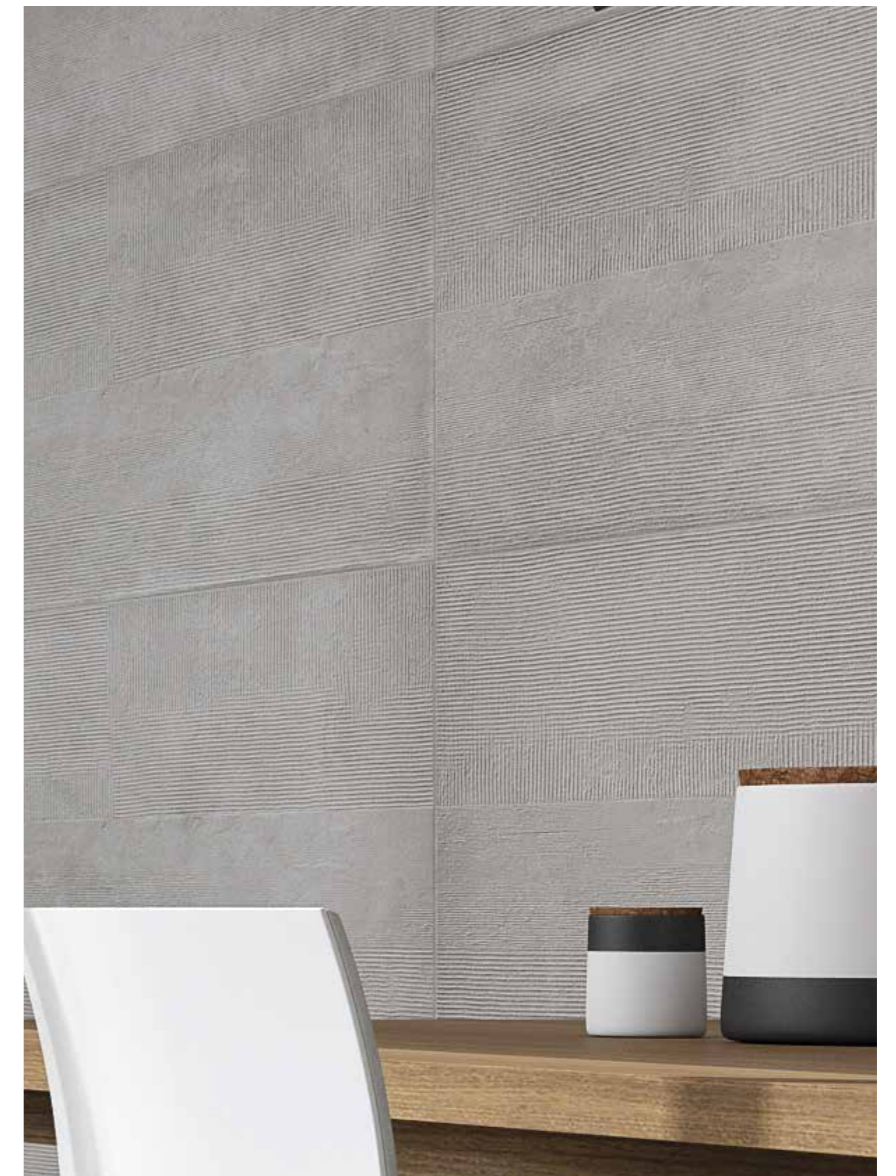

THE ONE
[Snow storm]

COLOURED BODY PORCELAIN WALL TILES / REVESTIMIENTO PORCELÁNICO COLOREADO
REVÊMENT MURAL EN GRÉS CÉRAME COLORÉ / GLASIERTE FEINSTEINZEUG WANDFLIESEN

WALL TILES: XTREM GREY 60X120