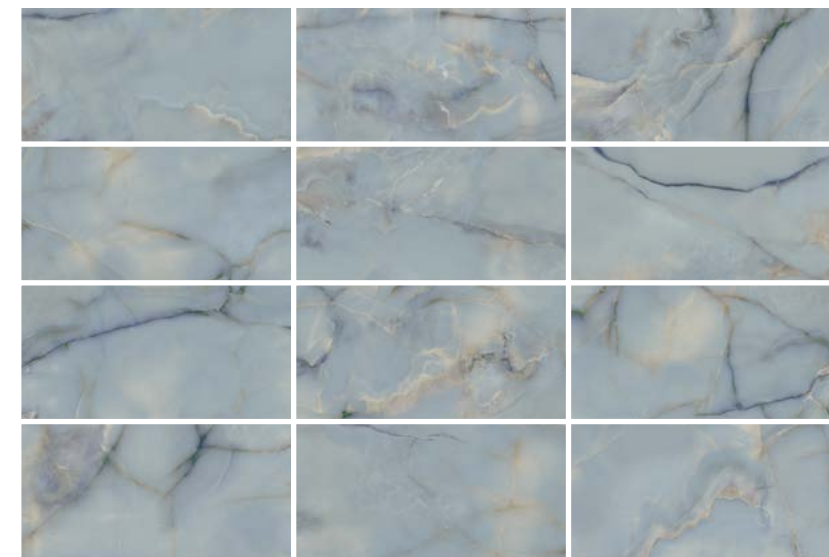

VARIACIÓN DE DISEÑO - GRAPHIC FACES

ONICE NACAR POL RECT  
60 X 120 / 24" X 48" J89/M

ONICE HONEY POL RECT  
60 X 120 / 24" X 48" J89/M

ONICE SKY POL RECT  
60 X 120 / 24" X 48" J89/M

60X120 - 12 PIEZAS/12 PIECES/12 PIÈCES