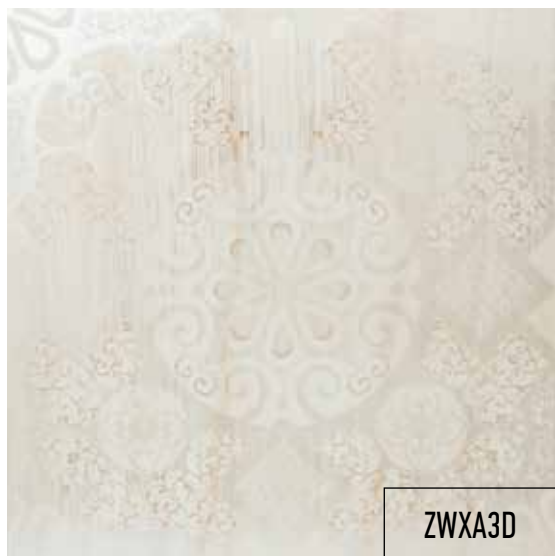

BEIGE

45X45 | 9 MM