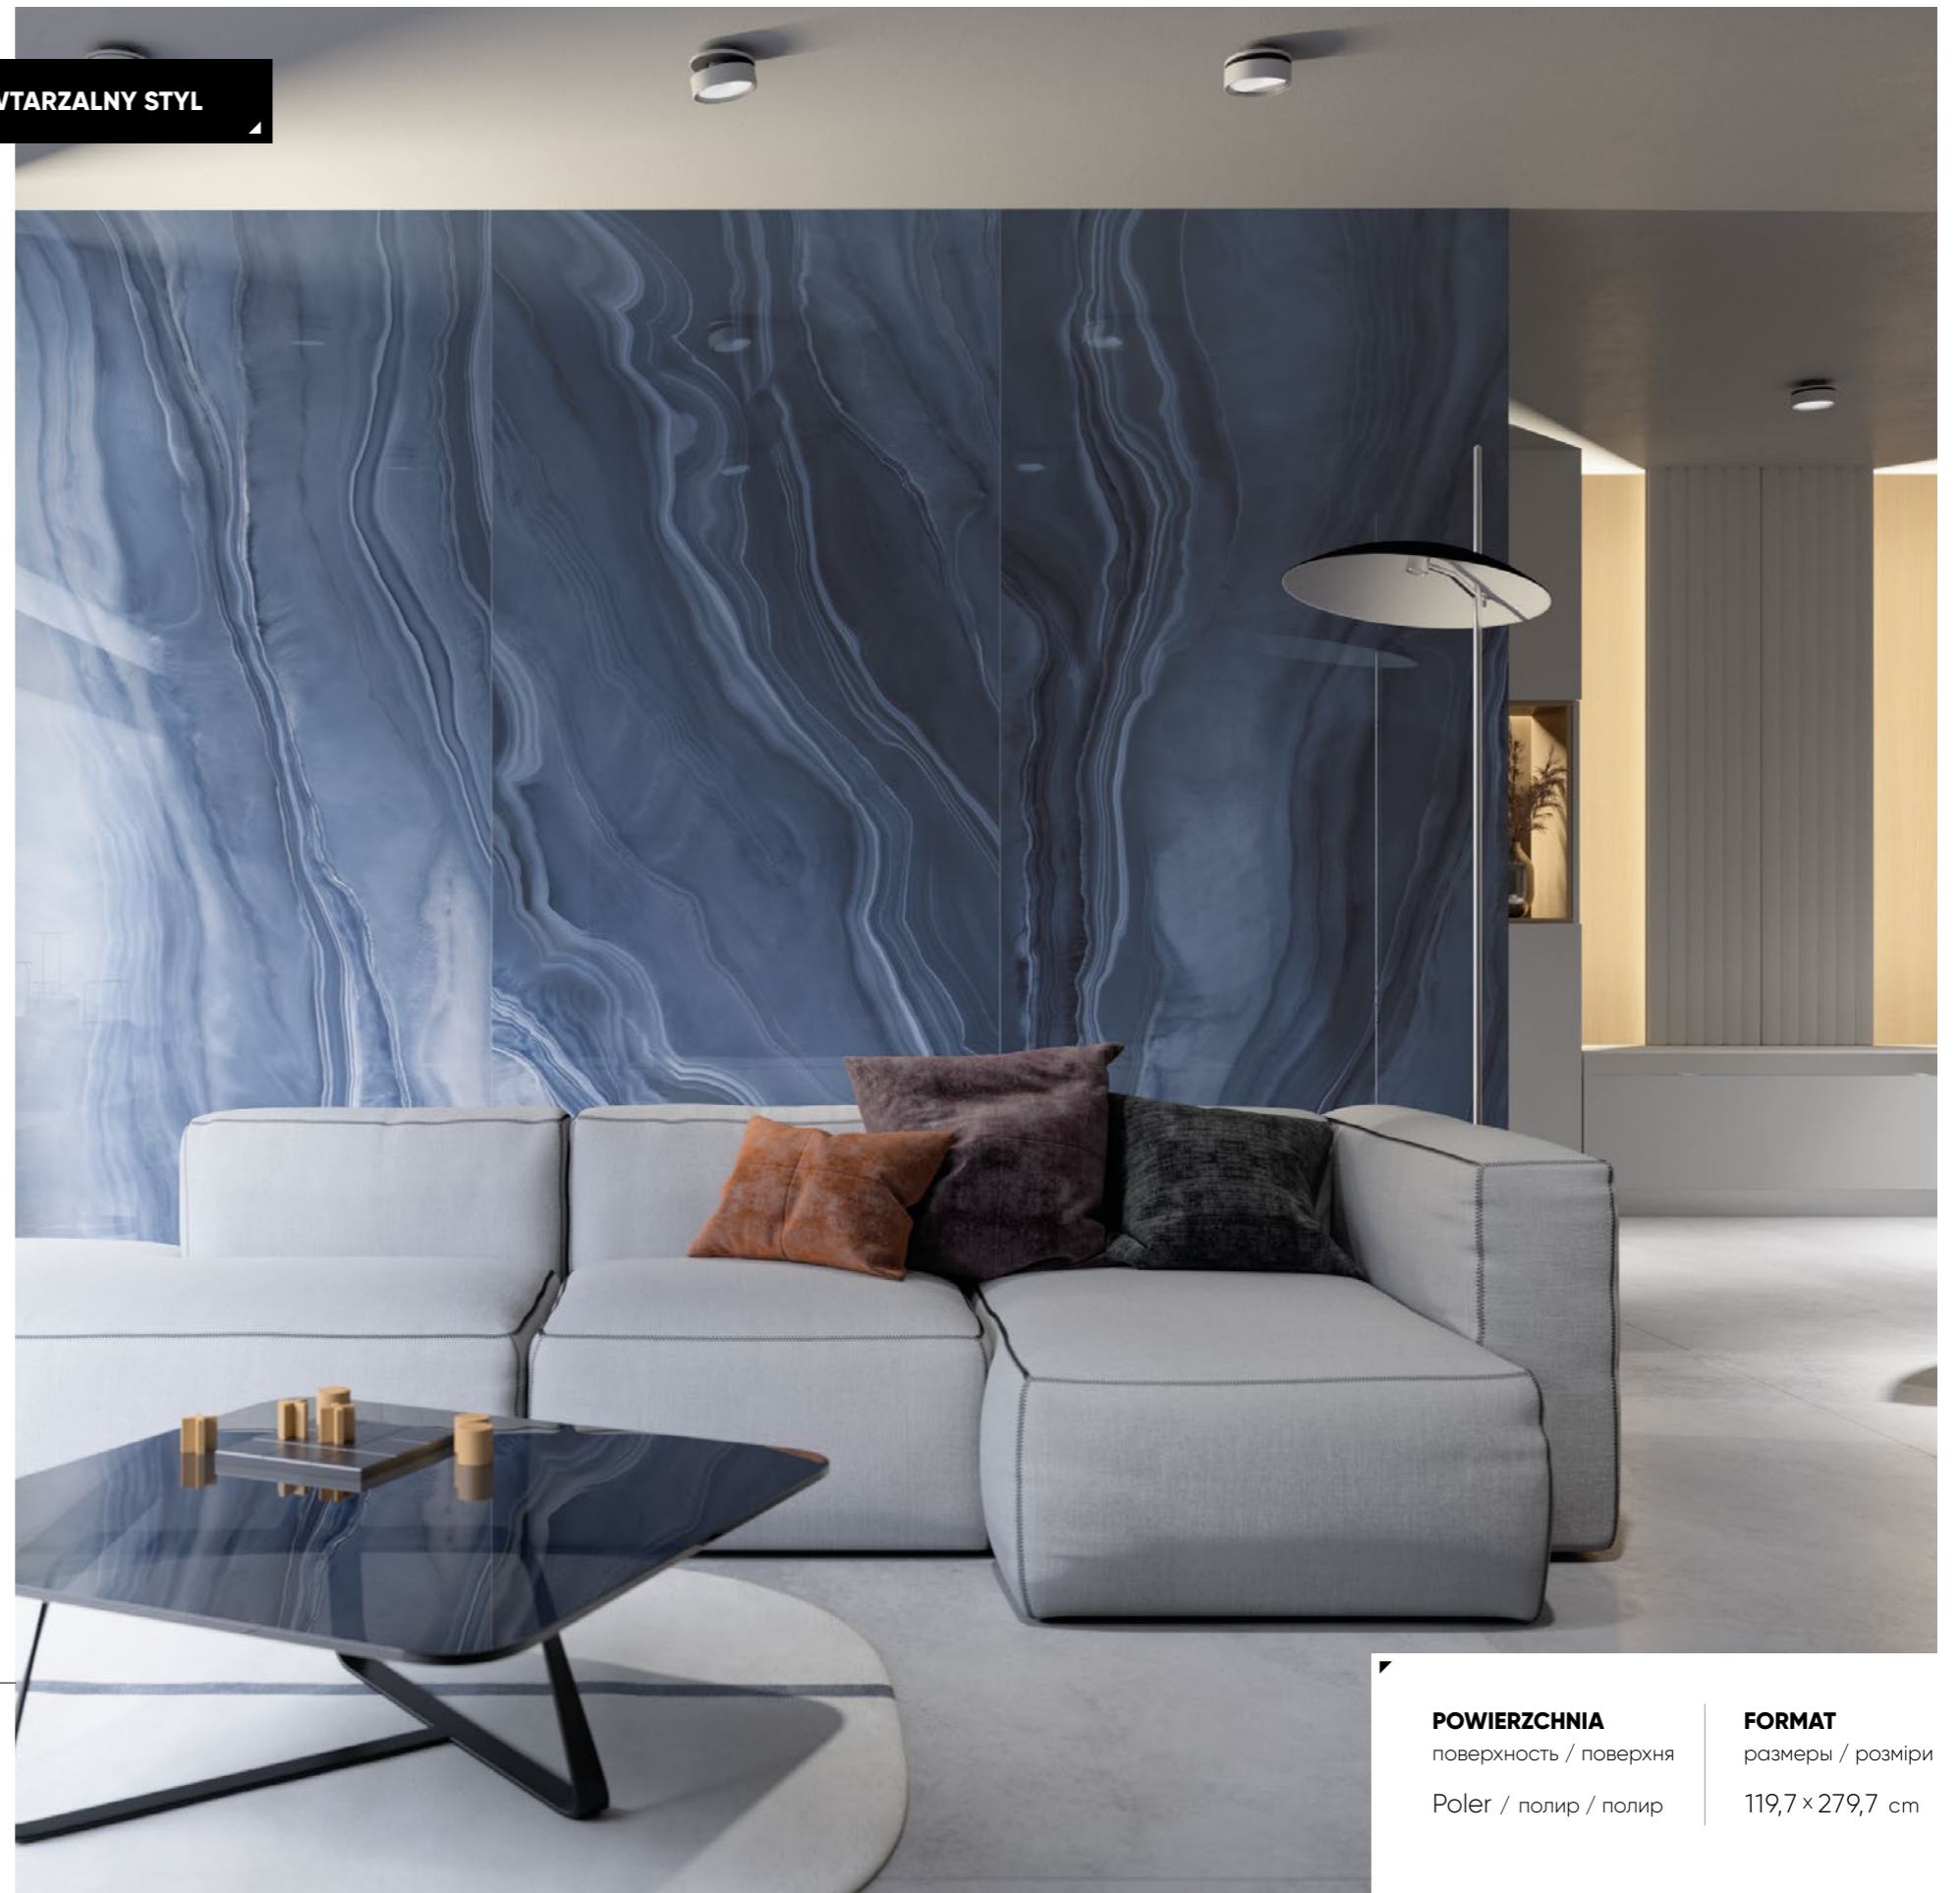

Неповторимый стиль / Неповторний стиль

PL

Dbłość o detal to cechy niezbędne w przypadku produktów dedykowanych najbardziej luksusowym przestrzeniom. Jeśli szukasz płytek, które nadadzą szyku i elegancji Twojemu wnętrzu to Onix blue, wielkoformatowe płytki w odcieniach błękitu, inspirowane jednym z najpiękniejszych kamieni świata, sprawdzą się idealnie.

Długo oczekiwana przez projektantów kolekcja ma w sobie elegancję i doskonale podkreśla nowoczesny charakter wnętrza.

RU

Внимание к деталям – это необходимые особенности продуктов, предназначенных для элитных пространств. Если вы ищете плитку, которая придаст стиль и элегантность интерьеру, то вам непременно подойдет широкоформатная плитка Onix blue в оттенках голубого, вдохновленная одним из самых красивых камней в мире! Коллекция, которая долго ожидалась дизайнерами, элегантна и прекрасно подчеркивает современный характер интерьера.

UA

Увага до деталей – це особливості, необхідні для виробів, призначених для найбільш розкішних приміщень. Якщо ви шукаєте плитку, яка додасть стилю та елегантності вашому інтер'єру, то Onix blue, великоформатна плитка у відтінках синього кольору, натхненна одним з найкрасивіших каменів у світі, ідеально для цього підійде. Колекція, довгоочікувана дизайнерами, відзначається елегантністю і чудово підкреслює сучасний характер інтер'єру.

KOLORY / Цвета / Кольори

NEPOWTARZALNY STYL

POWIERZCHNIA
поверхність / поверхня
Poler / полир / полир

FORMAT
размеры / розміри
119,7 × 279,7 cm