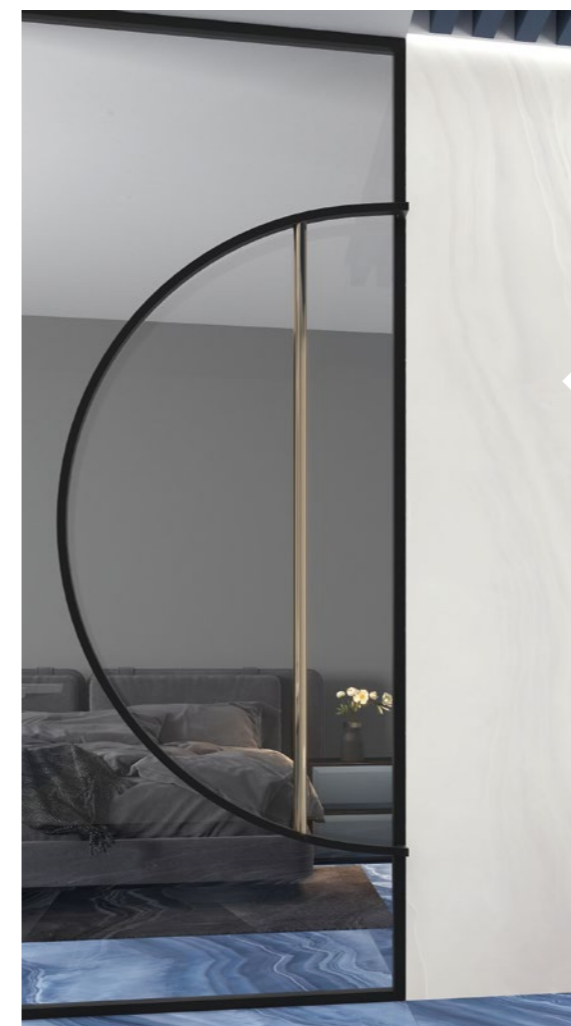

UA

Увага до деталей – це особливості, необхідні для виробів, призначених для найбільш розкішних приміщень. Якщо ви шукаєте плитку, яка додасть стилю та елегантності вашому інтер'єру, то Onix blue, великоформатна плитка у відтінках синього кольору, натхненна одним з найкрасивіших каменів у світі, ідеально для цього підійде. Колекція, довгоочікувана дизайнерами, відзначається елегантністю і чудово підкреслює сучасний характер інтер'єру.

KOLORY / Цвета / Кольори

NEPOWTARZALNY STYL

POWIERZCHNIA
поверхність / поверхня
Poler / полир / полир

FORMAT
размеры / розміри
119,7 × 279,7 cm

Onix blue 120×280

/ blue

Плитки з колекції Onix blue можна zestawić з нейтральними акцентами: деревом, поверхнями в єдиному відтінку, а також більш незвичайними деталями виконаними в чорні або золоті, що додає цілості виразного характеру.